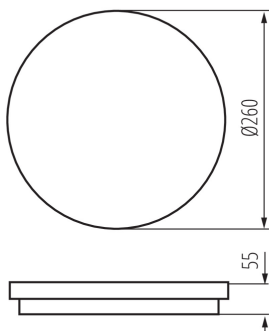

33344 BENO 24W NW-O-SE W

Светодиодный потолочный светильник

5905339333445

Date of issue: 10.11.2020, 10.01

Мы оставляем за собой право на внесение технических изменений. Данные, содержащиеся в этом материале, не имеют юридически обязательной силы.

Фотометрия: результаты, полученные при тестировании конкретного экземпляра.

Герметичные потолочные светильники Kanlux BENO — это минимализм с дополнительным световым эффектом. Они созданы по индивидуальному проекту и запатентованы Kanlux, чтобы радовать не только качеством, но и стилем. Имея многолетний опыт, серия была создана в двух цветах в белом и черном. В двух самых востребованных формах, круглая и квадратная. Мы не забыли про людей кто ценит экономичность, оснастив светильники датчиком движения. Обращаем ваше внимание, что светодиодные герметичные светильники BENO отличается высокой устойчивостью к погодным условиям (степень защиты IP54), быстрой и легкой установкой на потолке или на стене и датчиком движения с возможностью регулировки. BENO LED светильник, который благодаря своему дизайну и техническим аспектам можно использоваться в любом интерьере и экстерьере.

ОБЩИЕ ДАННЫЕ:

Цвет: белый

Место монтажа: для установки на стене, для установки на потолке

Место использования: внутри и снаружи

Минимальное расстояние от освещенного объекта: 0,5m

Возможность взаимодействия с диммером: нет

Wykrywanie ruchu: да

Сменный источник света: нет

Высота [мм]: 55

Диаметр [мм]: 260

Регулировка чувствительности: да

Встроенный светодиодный источник света: да

ТЕХНИЧЕСКИЕ ПАРАМЕТРЫ:

Номинальное напряжение [В]: 220-240 AC

Номинальная частота [Гц]: 50

Максимальная мощность [Вт]: 24

Класс защиты от поражения электрическим током: II

Материал плафона: пластмасса

Вид светодиода: LED SMD

Световой поток [лм]: 2060

Цветность света: белая

Цветовая температура [K]: 4000

Однородность цвета [SDCM]: ≤6

Коэффициент цветопередачи Ra: ≥80