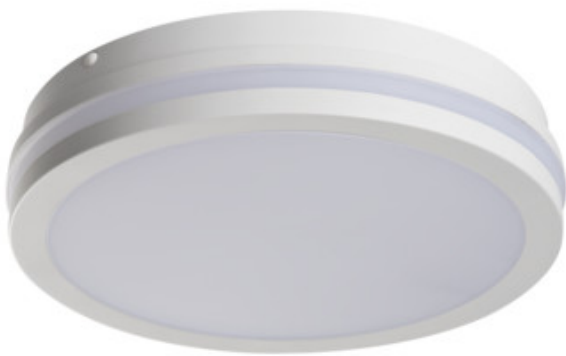

33344 BENO 24W NW-O-SE W

Светодиодный потолочный светильник

5905339333445

Date of issue: 10.11.2020, 10.01

Мы оставляем за собой право на внесение технических изменений. Данные, содержащиеся в этом материале, не имеют юридически обязательной силы.

Фотометрия: результаты, полученные при тестировании конкретного экземпляра.

Герметичные потолочные светильники Kanlux BENO — это минимализм с дополнительным световым эффектом. Они созданы по индивидуальному проекту и запатентованы Kanlux, чтобы радовать не только качеством, но и стилем. Имея многолетний опыт, серия была создана в двух цветах в белом и черном. В двух самых востребованных формах, круглая и квадратная. Мы не забыли про людей кто ценит экономичность, оснастив светильники датчиком движения. Обращаем ваше внимание, что светодиодные герметичные светильники BENO отличается высокой устойчивостью к погодным условиям (степень защиты IP54), быстрой и легкой установкой на потолке или на стене и датчиком движения с возможностью регулировки. BENO LED светильник, который благодаря своему дизайну и техническим аспектам можно использоваться в любом интерьере и экстерьере.

ОБЩИЕ ДАННЫЕ:

Цвет: белый

Место монтажа: для установки на стене, для установки на потолке

Место использования: внутри и снаружи

Минимальное расстояние от освещенного объекта: 0,5m

Возможность взаимодействия с диммером: нет

Номинальная частота [Гц]: 50

Максимальная мощность [Вт]: 24

Класс защиты от поражения электрическим током: II

Материал плафона: пластмасса

Вид светодиода: LED SMD

Световой поток [лм]: 2060

Цветность света: белая