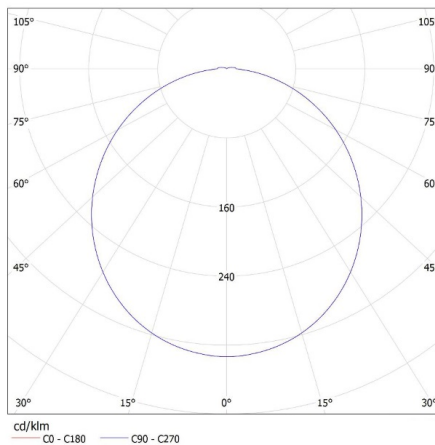

33344 BENO 24W NW-O-SE W

Светодиодный потолочный светильник

KANLUX S.A. (kat 33344) BENO 24W NW-O-SEW / LDC (Polar)

Date of issue: 10.11.2020, 16:01

Мы оставляем за собой право на внесение технических изменений. Данные, содержащиеся в этом материале, не имеют юридически обязательной силы.

Фотометрия: результаты, полученные при тестировании конкретного экземпляра.