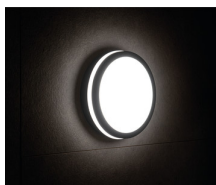

33344 BENO 24W NW-O-SE W

Светодиодный потолочный светильник

5905339333445

Date of issue: 10.11.2020, 10.01

Мы оставляем за собой право на внесение технических изменений. Данные, содержащиеся в этом материале, не имеют юридически обязательной силы.

Фотометрия: результаты, полученные при тестировании конкретного экземпляра.

Герметичные потолочные светильники Kanlux BENO — это минимализм с дополнительным световым эффектом. Они созданы по индивидуальному проекту и запатентованы Kanlux, чтобы радовать не только качеством, но и стилем. Имея многолетний опыт, серия была создана в двух цветах в белом и черном. В двух самых востребованных формах, круглая и квадратная. Мы не забыли про людей кто ценит экономичность, оснастив светильники датчиком движения. Обращаем ваше внимание, что светодиодные герметичные светильники BENO отличается высокой устойчивостью к погодным условиям (степень защиты IP54), быстрой и легкой установкой на потолке или на стене и датчиком движения с возможностью регулировки. BENO LED светильник, который благодаря своему дизайну и техническим аспектам можно использоваться в любом интерьере и экстерьере.

ОБЩИЕ ДАННЫЕ:

Цвет: белый

Место монтажа: для установки на стене, для установки на потолке

Место использования: внутри и снаружи

Минимальное расстояние от освещенного объекта: 0,5m

Возможность взаимодействия с диммером: нет

Номинальная частота [Гц]: 50

Максимальная мощность [Вт]: 24

Класс защиты от поражения электрическим током: II

Материал плафона: пластмасса

Вид светодиода: LED SMD

Световой поток [лм]: 2060

Цветность света: белая