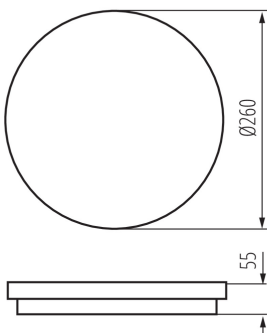

33345 BENO 24W NW-O-SE GR

Светодиодный потолочный светильник

5905339333452

Герметичные потолочные светильники Kanlux BENO — это минимализм с дополнительным световым эффектом. Они созданы по индивидуальному проекту и запатентованы Kanlux, чтобы радовать не только качеством, но и стилем. Имея многолетний опыт, серия была создана в двух цветах в белом и черном. В двух самых востребованных формах, круглая и квадратная. Мы не забыли про людей кто ценит экономичность, оснастив светильники датчиком движения. Обращаем ваше внимание, что светодиодные герметичные светильники BENO отличается высокой устойчивостью к погодным условиям (степень защиты IP54), быстрой и легкой установкой на потолке или на стене и датчиком движения с возможностью регулировки. BENO LED светильник, который благодаря своему дизайну и техническим аспектам можно использоваться в любом интерьере и экстерьере.

ОБЩИЕ ДАННЫЕ:

Цвет: графитовый

Место монтажа: для установки на стене, для установки на потолке

Место использования: внутри и снаружи

Минимальное расстояние от освещенного объекта: 0,5m

Возможность взаимодействия с диммером: нет

Wukrywanie ruchu: да

Сменный источник света: нет

Высота [мм]: 55

Диаметр [мм]: 260

Регулировка чувствительности: да

Встроенный светодиодный источник света: да

ТЕХНИЧЕСКИЕ ПАРАМЕТРЫ:

Номинальное напряжение [В]: 220-240 AC

Номинальная частота [Гц]: 50

Максимальная мощность [Вт]: 24

Класс защиты от поражения электрическим током: II

Материал плафона: пластмасса

Вид светодиода: LED SMD

Световой поток [лм]: 1920

Цветность света: белая

Цветовая температура [K]: 4000

Однородность цвета [SDCM]: ≤6

Коэффициент цветопередачи Ra: ≥80

Date of issue: 10.11.2020, 10.01

Мы оставляем за собой право на внесение технических изменений. Данные, содержащиеся в этом материале, не имеют юридически обязательной силы.

Фотометрия: результаты, полученные при тестировании конкретного экземпляра.