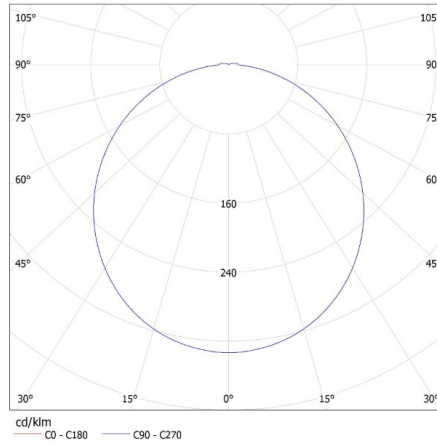

Kanlux

33345 BENO 24W NW-O-SE GR

Светодиодный потолочный светильник

KANLUX S.A. (kat 33345) BENO 24W NW-O-SE GR / LDC (Polar)

Luminaire: KANLUX S.A. (kat 33345) BENO 24W NW-O-SE GR
Lamps: 1 x BENO 24W NW-O-GR

Date of issue: 10.11.2020, 16:01

Мы оставляем за собой право на внесение технических изменений. Данные, содержащиеся в этом материале, не имеют юридически обязательной силы.

Фотометрия: результаты, полученные при тестировании конкретного экземпляра.

RU