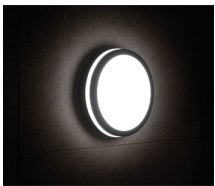

## 33345 BENO 24W NW-O-SE GR

Светодиодный потолочный светильник

5905339333452

Герметичные потолочные светильники Kanlux BENO — это минимализм с дополнительным световым эффектом. Они созданы по индивидуальному проекту и запатентованы Kanlux, чтобы радовать не только качеством, но и стилем. Имея многолетний опыт, серия была создана в двух цветах в белом и черном. В двух самых востребованных формах, круглая и квадратная. Мы не забыли про людей кто ценит экономичность, оснастив светильники датчиком движения. Обращаем ваше внимание, что светодиодные герметичные светильники BENO отличается высокой устойчивостью к погодным условиям (степень защиты IP54), быстрой и легкой установкой на потолке или на стене и датчиком движения с возможностью регулировки. BENO LED светильник, который благодаря своему дизайну и техническим аспектам можно использоваться в любом интерьере и экстерьере.

### ОБЩИЕ ДАННЫЕ:

**Цвет:** графитовый

**Место монтажа:** для установки на стене, для установки на потолке

**Место использования:** внутри и снаружи

**Минимальное расстояние от освещенного объекта:** 0,5m