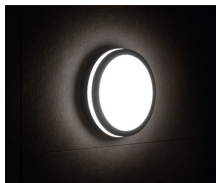

Kanlux

33346 BENO 24W NW-L-SE W

Светодиодный потолочный светильник

5905339333469

MO
DE
RN
design

LED
technology

Date of issue: 10.11.2020, 10.02

Мы оставляем за собой право на внесение технических изменений. Данные, содержащиеся в этом материале, не имеют юридически обязательной силы.

Фотометрия: результаты, полученные при тестировании конкретного экземпляра.

Герметичные потолочные светильники Kanlux BENO — это минимализм с дополнительным световым эффектом. Они созданы по индивидуальному проекту и запатентованы Kanlux, чтобы радовать не только качеством, но и стилем. Имея многолетний опыт, серия была создана в двух цветах в белом и черном. В двух самых востребованных формах, круглая и квадратная. Мы не забыли про людей кто ценит экономичность, оснастив светильники датчиком движения. Обращаем ваше внимание, что светодиодные герметичные светильники BENO отличается высокой устойчивостью к погодным условиям (степень защиты IP54), быстрой и легкой установкой на потолке или на стене и датчиком движения с возможностью регулировки. BENO LED светильник, который благодаря своему дизайну и техническим аспектам можно использоваться в любом интерьере и экстерьере.

ОБЩИЕ ДАННЫЕ:

Цвет: белый

Место монтажа: для установки на стене, для установки на потолке

Место использования: внутри и снаружи

Минимальное расстояние от освещенного объекта: 0,5m

Возможность взаимодействия с диммером: нет