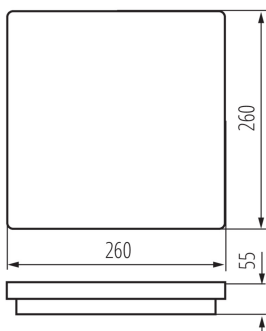

Kanlux

33346 BENO 24W NW-L-SE W

Светодиодный потолочный светильник

5905339333469

MO
DE
RN
design

LED
technology

Date of issue: 10.11.2020, 10.02

Мы оставляем за собой право на внесение технических изменений. Данные, содержащиеся в этом материале, не имеют юридически обязательной силы.

Фотометрия: результаты, полученные при тестировании конкретного экземпляра.

Герметичные потолочные светильники Kanlux BENO — это минимализм с дополнительным световым эффектом. Они созданы по индивидуальному проекту и запатентованы Kanlux, чтобы радовать не только качеством, но и стилем. Имея многолетний опыт, серия была создана в двух цветах в белом и черном. В двух самых востребованных формах, круглая и квадратная. Мы не забыли про людей кто ценит экономичность, оснастив светильники датчиком движения. Обращаем ваше внимание, что светодиодные герметичные светильники BENO отличается высокой устойчивостью к погодным условиям (степень защиты IP54), быстрой и легкой установкой на потолке или на стене и датчиком движения с возможностью регулировки. BENO LED светильник, который благодаря своему дизайну и техническим аспектам можно использоваться в любом интерьере и экстерьере.

ОБЩИЕ ДАННЫЕ:

Цвет: белый

Место монтажа: для установки на стене, для установки на потолке

Место использования: внутри и снаружи

Минимальное расстояние от освещенного объекта: 0,5m

Возможность взаимодействия с диммером: нет

Wukrywanie ruchu: да

Сменный источник света: нет

Длина [мм]: 260

Ширина [мм]: 260

Высота [мм]: 55

Регулировка чувствительности: да

Встроенный светодиодный источник света: да

ТЕХНИЧЕСКИЕ ПАРАМЕТРЫ:

Номинальное напряжение [В]: 220-240 AC

Номинальная частота [Гц]: 50

Максимальная мощность [Вт]: 24

Класс защиты от поражения электрическим током: II

Материал плафона: пластмасса

Вид светодиода: LED SMD

Световой поток [лм]: 2060

Цветность света: белая

Цветовая температура [K]: 4000

Однородность цвета [SDCM]: ≤6