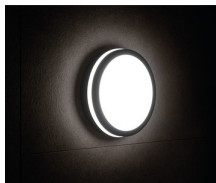

33347 BENO 24W NW-L-SE GR

Светодиодный потолочный светильник

5905339333476

Герметичные потолочные светильники Kanlux BENO — это минимализм с дополнительным световым эффектом. Они созданы по индивидуальному проекту и запатентованы Kanlux, чтобы радовать не только качеством, но и стилем. Имея многолетний опыт, серия была создана в двух цветах в белом и черном. В двух самых востребованных формах, круглая и квадратная. Мы не забыли про людей кто ценит экономичность, оснастив светильники датчиком движения. Обращаем ваше внимание, что светодиодные герметичные светильники BENO отличается высокой устойчивостью к погодным условиям (степень защиты IP54), быстрой и легкой установкой на потолке или на стене и датчиком движения с возможностью регулировки. BENO LED светильник, который благодаря своему дизайну и техническим аспектам можно использоваться в любом интерьере и экстерьере.

ОБЩИЕ ДАННЫЕ:

Цвет: графитовый

Место монтажа: для установки на стене, для установки на потолке

Место использования: внутри и снаружи

Минимальное расстояние от освещенного объекта: 0,5m

Возможность взаимодействия с диммером: нет