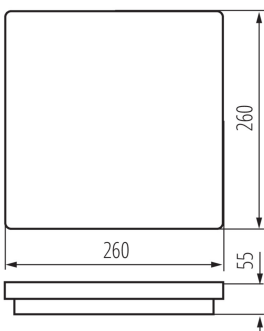

33347 BENO 24W NW-L-SE GR

Светодиодный потолочный светильник

5905339333476

Герметичные потолочные светильники Kanlux BENO — это минимализм с дополнительным световым эффектом. Они созданы по индивидуальному проекту и запатентованы Kanlux, чтобы радовать не только качеством, но и стилем. Имея многолетний опыт, серия была создана в двух цветах в белом и черном. В двух самых востребованных формах, круглая и квадратная. Мы не забыли про людей кто ценит экономичность, оснастив светильники датчиком движения. Обращаем ваше внимание, что светодиодные герметичные светильники BENO отличается высокой устойчивостью к погодным условиям (степень защиты IP54), быстрой и легкой установкой на потолке или на стене и датчиком движения с возможностью регулировки. BENO LED светильник, который благодаря своему дизайну и техническим аспектам можно использоваться в любом интерьере и экстерьере.

ОБЩИЕ ДАННЫЕ:

Цвет: графитовый

Место монтажа: для установки на стене, для установки на потолке

Место использования: внутри и снаружи

Минимальное расстояние от освещенного объекта: 0,5m

Возможность взаимодействия с диммером: нет

Wukrywanie ruchu: да

Сменный источник света: нет

Длина [мм]: 260

Ширина [мм]: 260

Высота [мм]: 55

Регулировка чувствительности: да

Встроенный светодиодный источник света: да

ТЕХНИЧЕСКИЕ ПАРАМЕТРЫ:

Номинальное напряжение [В]: 220-240 AC

Номинальная частота [Гц]: 50

Максимальная мощность [Вт]: 24

Класс защиты от поражения электрическим током: II

Материал плафона: пластмасса

Вид светодиода: LED SMD

Световой поток [лм]: 1920

Цветность света: белая

Цветовая температура [K]: 4000

Однородность цвета [SDCM]: ≤6

Date of issue: 10.11.2020, 10.02

Мы оставляем за собой право на внесение технических изменений. Данные, содержащиеся в этом материале, не имеют юридически обязательной силы.

Фотометрия: результаты, полученные при тестировании конкретного экземпляра.