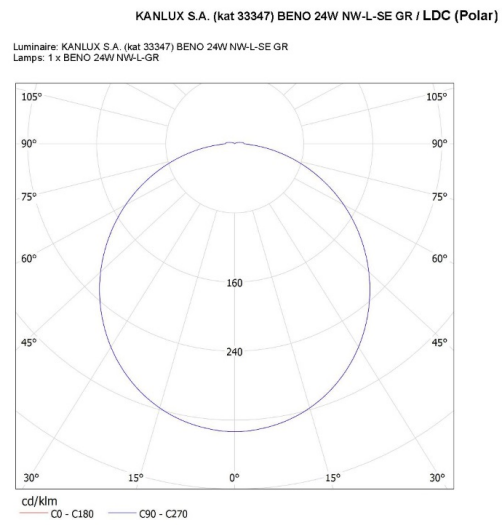

33347 BENO 24W NW-L-SE GR

Светодиодный потолочный светильник

Date of issue: 10.11.2020, 16:02

Мы оставляем за собой право на внесение технических изменений. Данные, содержащиеся в этом материале, не имеют юридически обязательной силы.

Фотометрия: результаты, полученные при тестировании конкретного экземпляра.