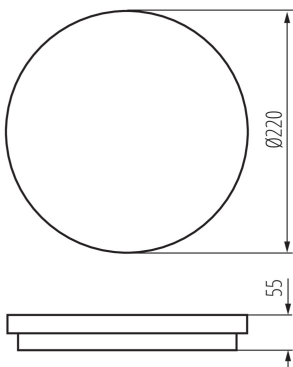

Kanlux

33348 BENO N 18W NW-O-GR

Светодиодный потолочный светильник

5905339333483

Date of issue: 10.03.2021, 12.23

Мы оставляем за собой право на внесение технических изменений. Данные, содержащиеся в этом материале, не имеют юридической обязательной силы.

Фотометрия: результаты, полученные при тестировании конкретного экземпляра.

Герметичные потолочные светильники Kanlux BENO — это минимализм с дополнительным световым эффектом. Они созданы по индивидуальному проекту и запатентованы Kanlux, чтобы радовать не только качеством, но и стилем. Имея многолетний опыт, серия была создана в двух цветах в белом и черном. В двух самых востребованных формах, круглая и квадратная. Мы не забыли про людей кто ценит экономичность, оснастив светильники датчиком движения. Обращаем ваше внимание, что светодиодные герметичные светильники BENO отличается высокой устойчивостью к погодным условиям (степень защиты IP54), быстрой и легкой установкой на потолке или на стене и датчиком движения с возможностью регулировки. BENO LED светильник, который благодаря своему дизайну и техническим аспектам можно использоваться в любом интерьере и экстерьере.

ОБЩИЕ ДАННЫЕ:

Цвет: графитовый

Место монтажа: для установки на стене, для установки на потолке

Место использования: внутри и снаружи

Минимальное расстояние от освещенного объекта: 0,5m

Возможность сквозного подключения светильников: да

Возможность взаимодействия с диммером: нет

Сменный источник света: нет

Высота [мм]: 55

Диаметр [мм]: 220

Встроенный светодиодный источник света: да

ТЕХНИЧЕСКИЕ ПАРАМЕТРЫ:

Номинальное напряжение [В]: 220-240 AC

Номинальная частота [Гц]: 50

Максимальная мощность [Вт]: 18

Класс защиты от поражения электрическим током: II

Материал плафона: пластмасса

Вид светодиода: LED SMD

Световой поток [лм]: 1400

Цветность света: белая

коррелированная цветовая температура [K]: 4000

однородность цвета в эллипсах макадама : ≤6

индекс цветопередачи: 80

Срок службы [ч]: 20000