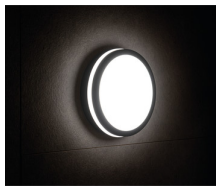

Kanlux

33348 BENO N 18W NW-O-GR

Светодиодный потолочный светильник

5905339333483

Date of issue: 10.03.2021, 12.23

Мы оставляем за собой право на внесение технических изменений. Данные, содержащиеся в этом материале, не имеют юридической обязательной силы.

Фотометрия: результаты, полученные при тестировании конкретного экземпляра.

Герметичные потолочные светильники Kanlux BENO — это минимализм с дополнительным световым эффектом. Они созданы по индивидуальному проекту и запатентованы Kanlux, чтобы радовать не только качеством, но и стилем. Имея многолетний опыт, серия была создана в двух цветах в белом и черном. В двух самых востребованных формах, круглая и квадратная. Мы не забыли про людей кто ценит экономичность, оснастив светильники датчиком движения. Обращаем ваше внимание, что светодиодные герметичные светильники BENO отличается высокой устойчивостью к погодным условиям (степень защиты IP54), быстрой и легкой установкой на потолке или на стене и датчиком движения с возможностью регулировки. BENO LED светильник, который благодаря своему дизайну и техническим аспектам можно использоваться в любом интерьере и экстерьере.

коррелированная цветовая температура [K]: 4000

однородность цвета в эллипсах макадама : ≤6

индекс цветопередачи: 80

Срок службы [ч]: 20000

33348 BENO N 18W NW-O-GR

Светодиодный потолочный светильник

Количество циклов включения/выключения: ≥ 20000
Угол свечения [°]: 110
Световая отдача лампы [лм/Вт]: 78
Диапазон температуры окружающей среды, воздействию которой может подвергаться изделие [°C]: $-15 \div 35$
Материал корпуса: пластмасса
Вид соединения: клеммник самозажимной
Диапазон сечения применяемых кабелей [мм²]: $0,5 \div 1,5$
Светильник включает в себя встроенные светодиодные лампы с классами энергоэффективности: A++, A+, A
Время разгорания лампы [с]: ≤ 1
Время зажигания лампы [с]: $\leq 0,5$
Степень защиты IP: 54