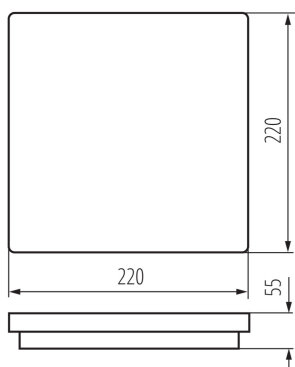

Kanlux

33349 BENO N 18W NW-L-GR

Светодиодный потолочный светильник

5905339333490

Герметичные потолочные светильники Kanlux BENO — это минимализм с дополнительным световым эффектом. Они созданы по индивидуальному проекту и запатентованы Kanlux, чтобы радовать не только качеством, но и стилем. Имея многолетний опыт, серия была создана в двух цветах в белом и черном. В двух самых востребованных формах, круглая и квадратная. Мы не забыли про людей кто ценит экономичность, оснатив светильники датчиком движения. Обращаем ваше внимание, что светодиодные герметичные светильники BENO отличается высокой устойчивостью к погодным условиям (степень защиты IP54), быстрой и легкой установкой на потолке или на стене и датчиком движения с возможностью регулировки. BENO LED светильник, который благодаря своему дизайну и техническим аспектам можно использоваться в любом интерьере и экстерьере.

ОБЩИЕ ДАННЫЕ:

Цвет: графитовый

Место монтажа: для установки на стене, для установки на потолке

Место использования: внутри и снаружи

Минимальное расстояние от освещенного объекта: 0,5m

Возможность сквозного подключения светильников: да

Возможность взаимодействия с диммером: нет

Сменный источник света: нет

Длина [мм]: 220

Ширина [мм]: 220

Высота [мм]: 55

Встроенный светодиодный источник света: да

ТЕХНИЧЕСКИЕ ПАРАМЕТРЫ:

Номинальное напряжение [В]: 220-240 AC

Номинальная частота [Гц]: 50

Максимальная мощность [Вт]: 18

Класс защиты от поражения электрическим током: II

Материал плафона: пластмасса

Вид светодиода: LED SMD

Световой поток [лм]: 1400

Цветность света: белая

коррелированная цветовая температура [K]: 4000

однородность цвета в эллипсах макадама : ≤6

индекс цветопередачи: 80

Date of issue: 15.04.2021, 10:30

Мы оставляем за собой право на внесение технических изменений. Данные, содержащиеся в этом материале, не имеют юридически обязательной силы.

Фотометрия: результаты, полученные при тестировании конкретного экземпляра.

RU