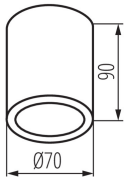

### ОБЩИЕ ДАННЫЕ:

**Цвет:** белый

**Место монтажа:** для установки на потолке

**Место использования:** внутри и снаружи

**Минимальное расстояние от освещенного объекта:**  
0,5m

**в комплекте источники света:** нет

**Высота [мм]:** 90

**Диаметр [мм]:** 70