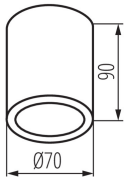

### ОБЩИЕ ДАННЫЕ:

**Цвет:** черный

**Место монтажа:** для установки на потолке

**Место использования:** внутри и снаружи

**Минимальное расстояние от освещенного объекта:**  
0,5m

**в комплекте источники света:** нет

**Высота [мм]:** 90

**Диаметр [мм]:** 70