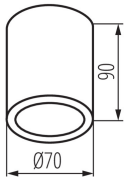

### ОБЩИЕ ДАННЫЕ:

**Цвет:** графитовый

**Место монтажа:** для установки на потолке

**Место использования:** внутри и снаружи

**Минимальное расстояние от освещенного объекта:**  
0,5m

**в комплекте источники света:** нет

**Высота [мм]:** 90

**Диаметр [мм]:** 70