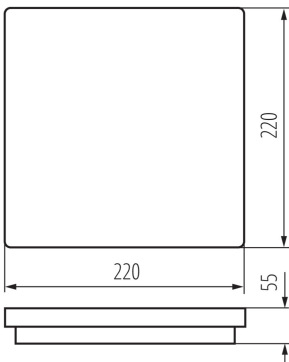

Kanlux

33380 BENO 18W WW-L-GR

Светодиодный потолочный светильник

5905339333803

Герметичные потолочные светильники Kanlux BENO — это минимализм с дополнительным световым эффектом. Они созданы по индивидуальному проекту и запатентованы Kanlux, чтобы радовать не только качеством, но и стилем. Имея многолетний опыт, серия была создана в двух цветах в белом и черном. В двух самых востребованных формах, круглая и квадратная. Мы не забыли про людей кто ценит экономичность, оснастив светильники датчиком движения. Обращаем ваше внимание, что светодиодные герметичные светильники BENO отличается высокой устойчивостью к погодным условиям (степень защиты IP54), быстрой и легкой установкой на потолке или на стене и датчиком движения с возможностью регулировки. BENO LED светильник, который благодаря своему дизайну и техническим аспектам можно использовать в любом интерьере и экстерьере.

ОБЩИЕ ДАННЫЕ:

Цвет: графитовый

Место монтажа: для установки на стене, для установки на потолке

Место использования: внутри и снаружи

Минимальное расстояние от освещенного объекта: 0,5m

Возможность взаимодействия с диммером: нет

Сменный источник света: нет

Длина [мм]: 220

Ширина [мм]: 220

Высота [мм]: 55

Встроенный светодиодный источник света: да

ТЕХНИЧЕСКИЕ ПАРАМЕТРЫ:

Номинальное напряжение [В]: 220-240 AC

Номинальная частота [Гц]: 50

Максимальная мощность [Вт]: 18

Класс защиты от поражения электрическим током: II

Материал плафона: пластмасса

Вид светодиода: LED SMD

Световой поток [лм]: 1350

Цветность света: тепло-белый

Цветовая температура [K]: 3000

Однородность цвета [SDCM]: ≤6

Коэффициент цветопередачи Ra: ≥80

Срок службы [ч]: 20000

Количество циклов включения/выключения: ≥20000

Угол свечения [°]: 110

Световая отдача лампы [лм/Вт]: 75

Date of issue: 15.01.2021, 07.20

Мы оставляем за собой право на внесение технических изменений. Данные, содержащиеся в этом материале, не имеют юридически обязательной силы.

Фотометрия: результаты, полученные при тестировании конкретного экземпляра.

RU