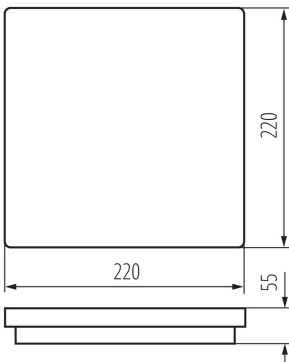

Kanlux

33381 BENO 18W WW-L-W

Светодиодный потолочный светильник

5905339333810

Герметичные потолочные светильники Kanlux BENO — это минимализм с дополнительным световым эффектом. Они созданы по индивидуальному проекту и запатентованы Kanlux, чтобы радовать не только качеством, но и стилем. Имея многолетний опыт, серия была создана в двух цветах в белом и черном. В двух самых востребованных формах, круглая и квадратная. Мы не забыли про людей кто ценит экономичность, оснастив светильники датчиком движения. Обращаем ваше внимание, что светодиодные герметичные светильники BENO отличается высокой устойчивостью к погодным условиям (степень защиты IP54), быстрой и легкой установкой на потолке или на стене и датчиком движения с возможностью регулировки. BENO LED светильник, который благодаря своему дизайну и техническим аспектам можно использовать в любом интерьере и экстерьере.

ОБЩИЕ ДАННЫЕ:

Цвет: белый

Место монтажа: для установки на стене, для установки на потолке

Место использования: внутри и снаружи

Минимальное расстояние от освещенного объекта: 0,5m

Возможность взаимодействия с диммером: нет

Сменный источник света: нет

Длина [мм]: 220

Ширина [мм]: 220

Высота [мм]: 55

Встроенный светодиодный источник света: да

ТЕХНИЧЕСКИЕ ПАРАМЕТРЫ:

Номинальное напряжение [В]: 220-240 AC

Номинальная частота [Гц]: 50

Максимальная мощность [Вт]: 18

Класс защиты от поражения электрическим током: II

Материал плафона: пластмасса

Вид светодиода: LED SMD

Световой поток [лм]: 1480

Цветность света: тепло-белый

Цветовая температура [K]: 3000

Однородность цвета [SDCM]: ≤6

Коэффициент цветопередачи Ra: ≥80

Срок службы [ч]: 20000

Количество циклов включения/выключения: ≥20000

Угол свечения [°]: 110

Световая отдача лампы [лм/Вт]: 82

Date of issue: 15.01.2021, 07.29

Мы оставляем за собой право на внесение технических изменений. Данные, содержащиеся в этом материале, не имеют юридически обязательной силы.

Фотометрия: результаты, полученные при тестировании конкретного экземпляра.