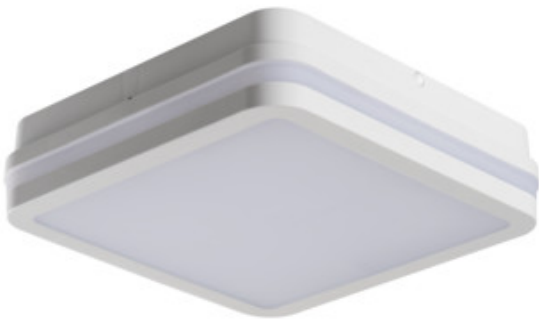

Kanlux

33381 BENO 18W WW-L-W

Светодиодный потолочный светильник

5905339333810

Герметичные потолочные светильники Kanlux BENO — это минимализм с дополнительным световым эффектом. Они созданы по индивидуальному проекту и запатентованы Kanlux, чтобы радовать не только качеством, но и стилем. Имея многолетний опыт, серия была создана в двух цветах в белом и черном. В двух самых востребованных формах, круглая и квадратная. Мы не забыли про людей кто ценит экономичность, оснастив светильники датчиком движения. Обращаем ваше внимание, что светодиодные герметичные светильники BENO отличается высокой устойчивостью к погодным условиям (степень защиты IP54), быстрой и легкой установкой на потолке или на стене и датчиком движения с возможностью регулировки. BENO LED светильник, который благодаря своему дизайну и техническим аспектам можно использовать в любом интерьере и экстерьере.

ОБЩИЕ ДАННЫЕ:

Цвет: белый

Место монтажа: для установки на стене, для установки на потолке

Место использования: внутри и снаружи

Минимальное расстояние от освещенного объекта: 0,5m

Возможность взаимодействия с диммером: нет

Максимальная мощность [Вт]: 18

Класс защиты от поражения электрическим током: II

Материал плафона: пластмасса

Вид светодиода: LED SMD

Световой поток [лм]: 1480

Цветность света: тепло-белый

Цветовая температура [K]: 3000

33381 BENO 18W WW-L-W

Светодиодный потолочный светильник

Диапазон температуры окружающей среды, воздействию которой может подвергаться изделие

[°C]: -15÷35

Материал корпуса: пластмасса

Вид соединения: клеммник самозажимной