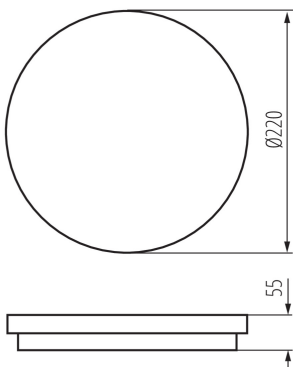

Kanlux

33383 BENO 18W WW-O-W

Светодиодный потолочный светильник

5905339333834

Герметичные потолочные светильники Kanlux BENO — это минимализм с дополнительным световым эффектом. Они созданы по индивидуальному проекту и запатентованы Kanlux, чтобы радовать не только качеством, но и стилем. Имея многолетний опыт, серия была создана в двух цветах в белом и черном. В двух самых востребованных формах, круглая и квадратная. Мы не забыли про людей кто ценит экономичность, оснастив светильники датчиком движения. Обращаем ваше внимание, что светодиодные герметичные светильники BENO отличается высокой устойчивостью к погодным условиям (степень защиты IP54), быстрой и легкой установкой на потолке или на стене и датчиком движения с возможностью регулировки. BENO LED светильник, который благодаря своему дизайну и техническим аспектам можно использовать в любом интерьере и экстерьере.

ОБЩИЕ ДАННЫЕ:

Цвет: белый

Место монтажа: для установки на стене, для установки на потолке

Место использования: внутри и снаружи

Минимальное расстояние от освещенного объекта: 0,5m

Возможность взаимодействия с диммером: нет

Сменный источник света: нет

Высота [мм]: 55

Диаметр [мм]: 220

Встроенный светодиодный источник света: да

ТЕХНИЧЕСКИЕ ПАРАМЕТРЫ:

Номинальное напряжение [В]: 220-240 AC

Номинальная частота [Гц]: 50

Максимальная мощность [Вт]: 18

Класс защиты от поражения электрическим током: II

Материал плафона: пластмасса

Вид светодиода: LED SMD

Световой поток [лм]: 1480

Цветность света: тепло-белый

Цветовая температура [K]: 3000

Однородность цвета [SDCM]: ≤6

Коэффициент цветопередачи Ra: ≥80

Срок службы [ч]: 20000

Количество циклов включения/выключения: ≥20000

Угол свечения [°]: 110

Световая отдача лампы [лм/Вт]: 82

Диапазон температуры окружающей среды,

Date of issue: 19.01.2021, 07:30

Мы оставляем за собой право на внесение технических изменений. Данные, содержащиеся в этом материале, не имеют юридически обязательной силы.

Фотометрия: результаты, полученные при тестировании конкретного экземпляра.

RU