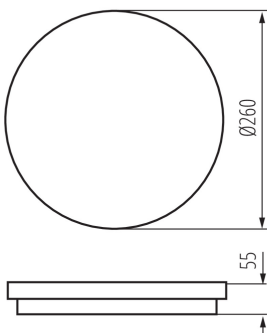

Kanlux

33386 BENO 24W WW-O-GR

Светодиодный потолочный светильник

5905339333865

MO
DE
RN
design

LED
technology

Date of issue: 03.04.2021, 14:32

Мы оставляем за собой право на внесение технических изменений. Данные, содержащиеся в этом материале, не имеют юридически обязательной силы.

Фотометрия: результаты, полученные при тестировании конкретного экземпляра.

Герметичные потолочные светильники Kanlux BENO — это минимализм с дополнительным световым эффектом. Они созданы по индивидуальному проекту и запатентованы Kanlux, чтобы радовать не только качеством, но и стилем. Имея многолетний опыт, серия была создана в двух цветах в белом и черном. В двух самых востребованных формах, круглая и квадратная. Мы не забыли про людей кто ценит экономичность, оснастив светильники датчиком движения. Обращаем ваше внимание, что светодиодные герметичные светильники BENO отличается высокой устойчивостью к погодным условиям (степень защиты IP54), быстрой и легкой установкой на потолке или на стене и датчиком движения с возможностью регулировки. BENO LED светильник, который благодаря своему дизайну и техническим аспектам можно использоваться в любом интерьере и экстерьере.

ОБЩИЕ ДАННЫЕ:

Цвет: графитовый

Место монтажа: для установки на стене, для установки на потолке

Место использования: внутри и снаружи

Минимальное расстояние от освещенного объекта: 0,5m

Возможность взаимодействия с диммером: нет

Сменный источник света: нет

Высота [мм]: 55

Диаметр [мм]: 260

Встроенный светодиодный источник света: да

ТЕХНИЧЕСКИЕ ПАРАМЕТРЫ:

Номинальное напряжение [В]: 220-240 AC

Номинальная частота [Гц]: 50

Максимальная мощность [Вт]: 24

Класс защиты от поражения электрическим током: II

Материал плафона: пластмасса

Вид светодиода: LED SMD

Световой поток [лм]: 1880

Цветность света: тепло-белый

коррелированная цветовая температура [K]: 3000

однородность цвета в эллипсах макадама : ≤6

индекс цветопередачи: 80

Срок службы [ч]: 20000

Количество циклов включения/выключения: ≥20000

RU