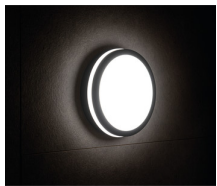

Kanlux

33386 BENO 24W WW-O-GR

Светодиодный потолочный светильник

5905339333865

MO
DE
RN
design

LED
technology

Date of issue: 03.04.2021, 14:32

Мы оставляем за собой право на внесение технических изменений. Данные, содержащиеся в этом материале, не имеют юридически обязательной силы.

Фотометрия: результаты, полученные при тестировании конкретного экземпляра.

Герметичные потолочные светильники Kanlux BENO — это минимализм с дополнительным световым эффектом. Они созданы по индивидуальному проекту и запатентованы Kanlux, чтобы радовать не только качеством, но и стилем. Имея многолетний опыт, серия была создана в двух цветах в белом и черном. В двух самых востребованных формах, круглая и квадратная. Мы не забыли про людей кто ценит экономичность, оснастив светильники датчиком движения. Обращаем ваше внимание, что светодиодные герметичные светильники BENO отличается высокой устойчивостью к погодным условиям (степень защиты IP54), быстрой и легкой установкой на потолке или на стене и датчиком движения с возможностью регулировки. BENO LED светильник, который благодаря своему дизайну и техническим аспектам можно использоваться в любом интерьере и экстерьере.

ОБЩИЕ ДАННЫЕ:

Цвет: графитовый

Место монтажа: для установки на стене, для установки на потолке

Место использования: внутри и снаружи

Минимальное расстояние от освещенного объекта: 0,5m

Возможность взаимодействия с диммером: нет

Класс защиты от поражения электрическим током: II

Материал плафона: пластмасса

Вид светодиода: LED SMD

Световой поток [лм]: 1880

Цветность света: тепло-белый

коррелированная цветовая температура [K]: 3000

однородность цвета в эллипсах макадама : ≤6