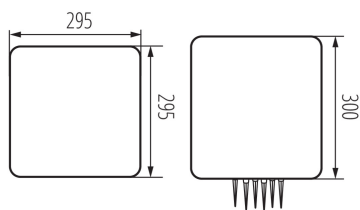

### ОБЩИЕ ДАННЫЕ:

Цвет: белый

Место монтажа: в грунт

Место использования: внутри и снаружи

Минимальное расстояние от освещенного объекта:  
0,2m

Сменный источник света: да

в комплекте источники света: нет

Длина [мм]: 295

Ширина [мм]: 295

Высота [мм]: 300

Длина провода [м]: 3