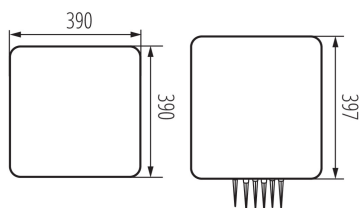

Kanlux

33481 UBOS 40

Садовый светильник со сменным источником света

5905339334817

IP
65

MO
DE
RN
design

ОБЩИЕ ДАННЫЕ:

Цвет: белый

Место монтажа: в грунт

Место использования: внутри и снаружи

Минимальное расстояние от освещенного объекта:
0,2m

Сменный источник света: да

в комплекте источники света: нет

Длина [мм]: 390

Ширина [мм]: 390

Высота [мм]: 397

Длина провода [м]: 3

ТЕХНИЧЕСКИЕ ПАРАМЕТРЫ:

Номинальное напряжение [В]: 220-240 AC

Номинальная частота [Гц]: 50

Максимальная мощность [Вт]: max 25

Класс защиты от поражения электрическим током: II

Материал плафона: PE

Источник света: GLS/CFL/LED

Цоколь: E27

Диапазон температуры окружающей среды,
воздействию которой может подвергаться изделие
[°C]: -20÷35

Светильник адаптирован к источникам света с
классами энергоэффективности: A++,A+,A,B,C,D,E

Материал корпуса: ABS

Вид соединения: Кабель со штекером

Вид провода: H05RN-F

Сечение кабеля [мм²]: 1

Степень защиты IP: 65

ДААННЫЕ ЛОГИСТИКИ:

Единица измерения: штука

Как упаковано: 1

Количество штук в групповой упаковке: 1

Вес нетто единицы [г]: 2495

Грамматура [г]: 3300

Длина потребительской упаковки [см]: 40

Ширина потребительской упаковки [см]: 40

Высота потребительской упаковки [см]: 44.5

Вес коробки [кг]: 3.3

Ширина коробки [см]: 40

Высота коробки [см]: 44.5

Длина коробки [см]: 40

Объем коробки [м³]: 0.0712

Date of issue: 12.03.2021, 11.17

Мы оставляем за собой право на внесение технических изменений. Данные, содержащиеся в этом материале, не имеют юридической обязательной силы.

Фотометрия: результаты, полученные при тестировании конкретного экземпляра.