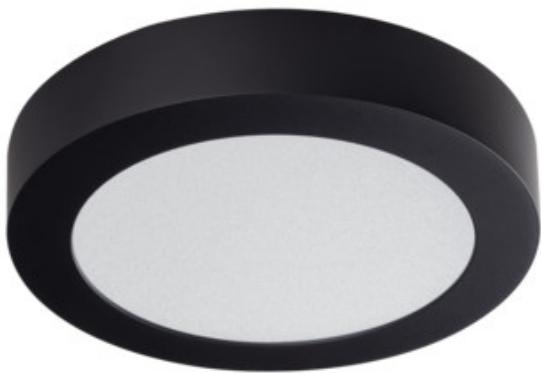

Kanlux

33532 CARSA V2LED 12W-NW-B

Светильник типа downlight (направленного света)

5905339335326

Kanlux CARSA V2 LED – это светильник с круглой поверхностью, отличающийся гармоничным сочетанием светодиодных технологий с привлекательным и современным дизайном. Он отличается высокой энергоэффективностью при сохранении превосходных световых параметров. Kanlux CARSA V2 LED идеально подходит для освещения жилых и офисных помещений.

ОБЩИЕ ДАННЫЕ:

Цвет: черный

Место монтажа: для установки на потолке

Место использования: внутри

Минимальное расстояние от освещенного объекта: 0,5m

Возможность взаимодействия с диммером: нет

Изделие не подходит для покрытия теплоизоляционным материалом: да

Высота [мм]: 35

Диаметр [мм]: 170

Длина провода [м]: 0.05

Встроенный светодиодный источник света: да

ТЕХНИЧЕСКИЕ ПАРАМЕТРЫ:

Номинальное напряжение [В]: 220-240 AC

Номинальная частота [Гц]: 50

Максимальная мощность [Вт]: 12

Класс защиты от поражения электрическим током: II

Материал плафона: пластмасса

Вид светодиода: LED SMD

Световой поток [лм]: 660

Цветность света: белая

коррелированная цветовая температура [K]: 4000

однородность цвета в эллипсах макадама : ≤6