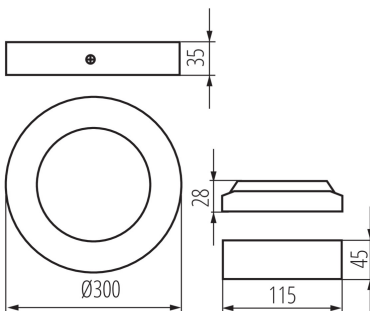

Kanlux

33541 CARSA V2LED 24W-NW-W

Светильник типа downlight (направленного света)

5905339335418

Kanlux CARSA V2 LED – это светильник с круглой поверхностью, отличающийся гармоничным сочетанием светодиодных технологий с привлекательным и современным дизайном. Он отличается высокой энергоэффективностью при сохранении превосходных световых параметров. Kanlux CARSA V2 LED идеально подходит для освещения жилых и офисных помещений.

ОБЩИЕ ДАННЫЕ:

Цвет: белый

Место монтажа: для установки на потолке

Место использования: внутри

Минимальное расстояние от освещенного объекта: 0,5m

Возможность взаимодействия с диммером: нет

Изделие не подходит для покрытия теплоизоляционным материалом: да

Высота [мм]: 35

Диаметр [мм]: 300

Длина провода [м]: 0.05

Встроенный светодиодный источник света: да

ТЕХНИЧЕСКИЕ ПАРАМЕТРЫ:

Номинальное напряжение [В]: 220-240 AC

Номинальная частота [Гц]: 50

Максимальная мощность [Вт]: 24

Класс защиты от поражения электрическим током: II

Материал плафона: пластмасса

Вид светодиода: LED SMD

Световой поток [лм]: 1680

Полезный световой поток источника света Φ_{use} [лм]: 2700

Полезный световой поток источника света Φ_{use} [лм]: в шаре (360°)

Цветность света: белая

коррелированная цветовая температура [K]: 4000

однородность цвета в эллипсах макадама : ≤ 6

индекс цветопередачи: 80

Срок службы [ч]: 15000

Количество циклов включения/выключения: ≥ 20000

Угол свечения [°]: 110

Световая отдача лампы [лм/Вт]: 70

Диапазон температуры окружающей среды, воздействию которой может подвергаться изделие [°C]: 5÷25

Date of issue: 25.02.2022, 20:50

Мы оставляем за собой право на внесение технических изменений. Данные, содержащиеся в этом материале, не имеют юридически обязательной силы.

Фотометрия: результаты, полученные при тестировании конкретного экземпляра.

RU