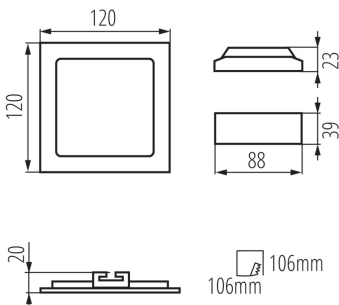

33564 KATRO V2LED 6W-WW-B

Светильник типа downlight (направленного света)

5905339335647

IP
44/20

EA
SY
insta
lation

Светильники встраиваемые квадратные светодиодные Kanlux KATRO V2LED – это новая версия светильников KATRO N, популярных квадратных светильников типа downlight для использования во внутренних помещениях. Они сочетают в себе привлекательный внешний вид и обеспечивают высокое качество освещения, благодаря светодиодной технологии. Высокая степень защиты IP44 предотвращает попадание внутрь воды и пыли.

ОБЩИЕ ДАННЫЕ:

Цвет: черный

Место монтажа: для встраиваемой установки в потолок

Место использования: внутри

Минимальное расстояние от освещенного объекта: 0,5m

Возможность взаимодействия с диммером: нет

Изделие не подходит для покрытия теплоизоляционным материалом: да

Длина [мм]: 120

Ширина [мм]: 120

Высота [мм]: 20

Длина провода [м]: 0.05

Встроенный светодиодный источник света: да

ТЕХНИЧЕСКИЕ ПАРАМЕТРЫ:

Номинальное напряжение [В]: 220-240 AC

Номинальная частота [Гц]: 50

Максимальная мощность [Вт]: 6

Класс защиты от поражения электрическим током: II

Материал плафона: пластмасса

Вид светодиода: LED SMD

Световой поток [лм]: 270

Цветность света: тепло-белый

коррелированная цветовая температура [К]: 3000

однородность цвета в эллипсах макадама : ≤ 6

индекс цветопередачи: 80

Срок службы [ч]: 15000

Количество циклов включения/выключения: ≥ 20000

Угол свечения [°]: 110

Световая отдача лампы [лм/Вт]: 45

Диапазон температуры окружающей среды, воздействию которой может подвергаться изделие [°C]: 5÷25

Материал корпуса: сплав алюминия

Date of issue: 06.11.2021, 09:04

Мы оставляем за собой право на внесение технических изменений. Данные, содержащиеся в этом материале, не имеют юридической обязательной силы.

Фотометрия: результаты, полученные при тестировании конкретного экземпляра.