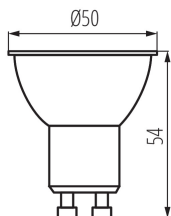

33643 S GU10 4,7W RGB CCT

Светодиодный источник света

5905339336439

Amazon
Alexa
&
Google
Home

Умный дом KANLUX – это система управления создана чтобы жизнь каждого из нас стала удобной и комфортной. Светодиодные лампочки от Kanlux SMART это только маленькая часть большой платформы и вскоре каждый дом сможет стать умным. Управлять системой очень легко через мобильное приложение, используя Wi-Fi 2,4 ГГц или Bluetooth. Лампочки серии SMART имеют следующие функции: регулировка яркости, плавное изменение цветовой температуры (CCT) и цвета (RGB), которые вы можете выбрать из палитры из 16 миллионов цветов. Благодаря таким функциям, как расписание, биоритмы или группировка с другими устройствами SMART, вы сможете успешно настроить свет в доме в соответствии со своим жизненным ритмом. Для еще большего комфорта использования вы можете управлять лампочками SMART с помощью голосовых команд (Google Assistant / Alexa). Узнайте больше о Kanlux SMART на сайте www.kanluxsmart.com.

ОБЩИЕ ДАННЫЕ:

Цвет: белый
Возможность взаимодействия с диммером: нет
Ширина [мм]: 50
Высота [мм]: 54
Диаметр [мм]: 50
Глубина [мм]: 50
Содержание ртути: нет

ТЕХНИЧЕСКИЕ ПАРАМЕТРЫ:

Номинальное напряжение [В]: 220-240 AC
Номинальная частота [Гц]: 50
Номинальная мощность [Вт]: 4.7
Источник света: PAR16
Вид светодиода: LED SMD
Номинальный общий световой поток [лм]: 400
Цветность света: тепло-белый, белая, холодно-белый, RGB
коррелированная цветовая температура [К]: 2700-6500
однородность цвета в эллипсах макадама: ≤ 6
индекс цветопередачи: 80
Цоколь: GU10
Номинальный срок службы лампы [ч]: 15000
Количество циклов включения/выключения: ≥ 25000
Номинальный угол излучения [°]: 110
Номинальный угол излучения [°]: 110
Годовое потребление электроэнергии [кВтч]/1000 ч: 5

Date of issue: 19.10.2021, 13:21

Мы оставляем за собой право на внесение технических изменений. Данные, содержащиеся в этом материале, не имеют юридически обязательной силы.

Фотометрия: результаты, полученные при тестировании конкретного экземпляра.