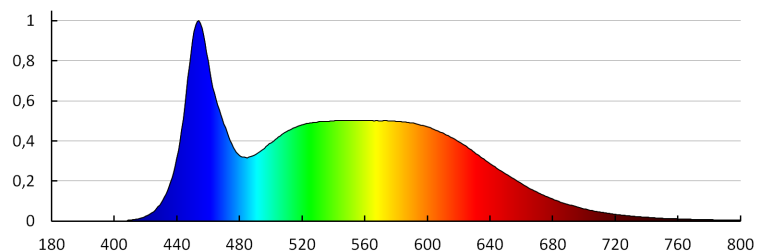

ОБЩИЕ ДАННЫЕ:

Цвет: белый
Возможность взаимодействия с диммером: нет
Ширина [мм]: 50
Высота [мм]: 54
Диаметр [мм]: 50
Глубина [мм]: 50
Содержание ртути: нет

ТЕХНИЧЕСКИЕ ПАРАМЕТРЫ:

Номинальное напряжение [В]: 220-240 AC
Номинальная частота [Гц]: 50
Номинальная мощность [Вт]: 4.7
Источник света: PAR16
Вид светодиода: LED SMD
Номинальный общий световой поток [лм]: 400
Цветность света: тепло-белый, белая, холодно-белый, RGB
коррелированная цветовая температура [К]: 2700-6500
однородность цвета в эллипсах макадама: ≤ 6
индекс цветопередачи: 80
Цоколь: GU10
Номинальный срок службы лампы [ч]: 15000
Количество циклов включения/выключения: ≥ 25000
Номинальный угол излучения [°]: 110
Номинальный угол излучения [°]: 110
Годовое потребление электроэнергии [кВтч]/1000 ч: 5

33643 S GU10 4,7W RGB CCT

Светодиодный источник света

Световая отдача лампы [лм/Вт]: 85
 Время разгорания лампы до достижения 60% от полного светового потока [с]: незначительный
 Время разгорания лампы до достижения 95% [с]: <2
 Индикатор преждевременного выхода лампы из строя: <5% по 1000h
 коэффициент долговечности лампы после 6000 ч [%]: ≥90
 коэффициент светового потока через 6000 ч [%]: ≥80
 Номинальный полезный световой поток [лм]: 325
 Форма источника света: spot

ДААННЕ ЛОГИСТИКИ:

Единица измерения: штука
 Как упаковано: 10
 Количество штук в промежуточной упаковке: 10
 Количество штук в групповой упаковке: 60
 Вес нетто единицы [г]: 30
 Грамматура [г]: 57.83
 Длина потребительской упаковки [см]: 5.5
 Ширина потребительской упаковки [см]: 5.5
 Высота потребительской упаковки [см]: 8
 Вес коробки [кг]: 3.4698
 Ширина коробки [см]: 30
 Высота коробки [см]: 20.5
 Длина коробки [см]: 38
 Объем коробки [м³]: 0.02337