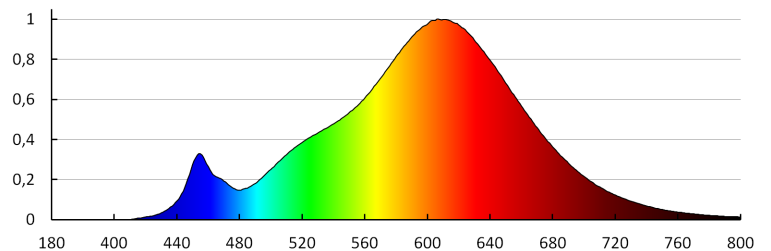

ОБЩИЕ ДАННЫЕ:

Цвет: белый
Возможность взаимодействия с диммером: нет
Ширина [мм]: 50
Высота [мм]: 54
Диаметр [мм]: 50
Глубина [мм]: 50
Содержание ртути: нет

ТЕХНИЧЕСКИЕ ПАРАМЕТРЫ:

Номинальное напряжение [В]: 220-240 AC
Номинальная частота [Гц]: 50
Номинальная мощность [Вт]: 4.7
Источник света: PAR16
Вид светодиода: LED SMD
Номинальный общий световой поток [лм]: 400
Цветность света: тепло-белый, белая, холодно-белый, RGB
коррелированная цветовая температура [К]: 2700-6500
однородность цвета в эллипсах макадама: ≤ 6
индекс цветопередачи: 80
Цоколь: GU10
Номинальный срок службы лампы [ч]: 15000
Количество циклов включения/выключения: ≥ 25000
Номинальный угол излучения [°]: 110
Номинальный угол излучения [°]: 110
Годовое потребление электроэнергии [кВтч]/1000 ч: 5

33643 S GU10 4,7W RGB CCT

Светодиодный источник света

Световая отдача лампы [лм/Вт]: 85
 Время разгорания лампы до достижения 60% от полного светового потока [с]: незначительный
 Время разгорания лампы до достижения 95% [с]: <2
 Индикатор преждевременного выхода лампы из строя: <5% по 1000h
 коэффициент долговечности лампы после 6000 ч [%]: ≥90
 коэффициент светового потока через 6000 ч [%]: ≥80
 Номинальный полезный световой поток [лм]: 325
 Форма источника света: spot

ДААННЕ ЛОГИСТИКИ:

Единица измерения: штука
 Как упаковано: 10
 Количество штук в промежуточной упаковке: 10
 Количество штук в групповой упаковке: 60
 Вес нетто единицы [г]: 30
 Грамматура [г]: 57.83
 Длина потребительской упаковки [см]: 5.5
 Ширина потребительской упаковки [см]: 5.5
 Высота потребительской упаковки [см]: 8
 Вес коробки [кг]: 3.4698
 Ширина коробки [см]: 30
 Высота коробки [см]: 20.5
 Длина коробки [см]: 38
 Объем коробки [м³]: 0.02337