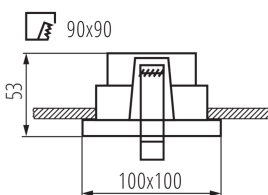

Kanlux

33660 REUL DTL W/W

Кольцо точечного светильника

5905339336606

DESIGN
unique

Светильники встраиваемые Kanlux REUL — это семейство декоративных арматур с одной или двумя световыми точками. Они выполнены в универсальном белом с контрастной черной вставкой и с белой вставкой. Регулировка по двум осям и сменный источник света поможет создать неповторимый сценарий который подходит именно вам.. Геометрическая форма легко адаптируется к любому интерьеру, как домашнему, так и HoReCa.

ОБЩИЕ ДАННЫЕ:

Цвет: белый

Необходимость использования самоэкранирующих ламп: да

Место монтажа: для встраиваемой установки в потолок

Место использования: внутри

Минимальное расстояние от освещенного объекта: 0,5m

кольцо декоративное без керамического патрона: да

Изделие не подходит для покрытия теплоизоляционным материалом: да

в комплекте источники света: нет

Длина [мм]: 100

Ширина [мм]: 100

Высота [мм]: 53

ТЕХНИЧЕСКИЕ ПАРАМЕТРЫ:

Номинальное напряжение [В]: 12 AC; 12 DC; 220-240 AC

Максимальная мощность [Вт]: max 10

Класс защиты от поражения электрическим током: II/III

Источник света: MR16/PAR16

Цоколь: Gx5,3/GU10

Диапазон температуры окружающей среды, воздействию которой может подвергаться изделие [°C]: 5÷25

Материал корпуса: сплав алюминия

Регулировки угла светильника: в двух осях

Регулировки угла светильника [°]: 20/25

Степень защиты IP: 20

Мы оставляем за собой право на внесение технических изменений. Данные, содержащиеся в этом материале, не имеют юридической обязательной силы.

Фотометрия: результаты, полученные при тестировании конкретного экземпляра.

RU