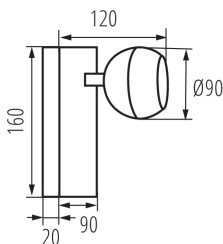

Kanlux

33672 GALOBA W 1xGU10 W

Настенный светильник

5905339336729

Настенные светильники с выключателем Kanlux GALOBA – это серия светильников, состоящая из подвесных светильников (GALOBA C), настенных светильников (GALOBA W), а также настенных и потолочных светильников. Подвесные светильники Kanlux GALOBA C можно использовать в освещении островков или столов, барных стоек или зон приема гостей в гостиницах, настенные и потолочные версии (от 1 до 4 световых точек) можно использовать в гостиной, холле или спальне. Композицию дополняют бра с выключателем на основании. Вся серия светильников Kanlux GALOBA имеет съемный абажур, благодаря которому возможно быстро и удобно заменить источники света. И установить светодиодную лампочку, подходящую именно Вам по мощности, световому потоку и цветовой температуре.

ОБЩИЕ ДАННЫЕ:

Цвет: белый

Место монтажа: для установки на стене

Место использования: внутри

Минимальное расстояние от освещенного объекта: 0,5m

Выключатель: да

в комплекте источники света: нет

Длина [мм]: 140

Ширина [мм]: 90

Высота [мм]: 160

ТЕХНИЧЕСКИЕ ПАРАМЕТРЫ:

Номинальное напряжение [В]: 220-240 AC

Номинальная частота [Гц]: 50

Максимальная мощность [Вт]: max 35

Класс защиты от поражения электрическим током: I

Источник света: PAR16

Цоколь: GU10

Диапазон температуры окружающей среды, воздействию которой может подвергаться изделие [°C]: 5÷25

Материал корпуса: сплав алюминия

Вид соединения: клеммник винтовой

Диапазон сечения применяемых кабелей [мм²]: 0,75÷1,5

Диапазон горизонтальной регулировки светильника [°]: 335

Date of issue: 25.02.2022, 15:35

Мы оставляем за собой право на внесение технических изменений. Данные, содержащиеся в этом материале, не имеют юридической обязательной силы.

Фотометрия: результаты, полученные при тестировании конкретного экземпляра.

RU