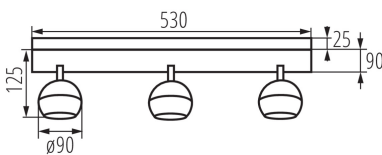

Kanlux

33676 GALOBA EL-3I W

Светильник настенно-потолочный

5905339336767

Date of issue: 25.02.2022, 17:08

Мы оставляем за собой право на внесение технических изменений. Данные, содержащиеся в этом материале, не имеют юридически обязательной силы.

Фотометрия: результаты, полученные при тестировании конкретного экземпляра.

Споты потолочные Kanlux GALOBA – это полная серия светильников, состоящая из подвесных светильников (GALOBA C), настенных светильников (GALOBA W), а также настенных и потолочных светильников. Подвесные светильники Kanlux GALOBA C можно использовать в освещении островков или столов, барных стоек или зон приема гостей в гостиницах, настенные и потолочные версии (от 1 до 4 световых точек) можно использовать в гостиной, холле или спальне. Композицию дополняют бра с выключателем на основании. Вся серия светильников Kanlux GALOBA имеет съемный абажур, благодаря которому возможно быстро и удобно заменить источники света. И установить светодиодную лампочку, подходящую именно Вам по мощности, световому потоку и цветовой температуре.

ОБЩИЕ ДАННЫЕ:

Цвет: белый

Место монтажа: для установки на стене, для установки на потолке

Место использования: внутри

Минимальное расстояние от освещенного объекта: 0,5m

в комплекте источники света: нет

Длина [мм]: 530

Ширина [мм]: 90

Высота [мм]: 150

ТЕХНИЧЕСКИЕ ПАРАМЕТРЫ:

Номинальное напряжение [В]: 220-240 AC

Номинальная частота [Гц]: 50

Максимальная мощность [Вт]: 3 x max 35

Класс защиты от поражения электрическим током: I

Источник света: PAR16

Цоколь: GU10

Диапазон температуры окружающей среды, воздействию которой может подвергаться изделие [°C]: 5÷25

Материал корпуса: сплав алюминия

Вид соединения: клеммник винтовой

Диапазон сечения применяемых кабелей [мм²]: 0,75÷1,5

Диапазон горизонтальной регулировки светильника [°]: 335