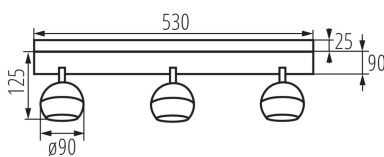

Kanlux

33677 GALOBA EL-3I B

Светильник настенно-потолочный

5905339336774

Date of issue: 25.02.2022, 17:07

Мы оставляем за собой право на внесение технических изменений. Данные, содержащиеся в этом материале, не имеют юридически обязательной силы.

Фотометрия: результаты, полученные при тестировании конкретного экземпляра.

Споты потолочные Kanlux GALOBA – это полная серия светильников, состоящая из подвесных светильников (GALOBA C), настенных светильников (GALOBA W), а также настенных и потолочных светильников. Подвесные светильники Kanlux GALOBA C можно использовать в освещении островков или столов, барных стоек или зон приема гостей в гостиницах, настенные и потолочные версии (от 1 до 4 световых точек) можно использовать в гостиной, холле или спальне. Композицию дополняют бра с выключателем на основании. Вся серия светильников Kanlux GALOBA имеет съемный абажур, благодаря которому возможно быстро и удобно заменить источники света. И установить светодиодную лампочку, подходящую именно Вам по мощности, световому потоку и цветовой температуре.

ОБЩИЕ ДАННЫЕ:

Цвет: черный

Место монтажа: для установки на стене, для установки на потолке

Место использования: внутри

Минимальное расстояние от освещенного объекта: 0,5m

в комплекте источники света: нет

Длина [мм]: 530

Ширина [мм]: 90

Высота [мм]: 150

ТЕХНИЧЕСКИЕ ПАРАМЕТРЫ:

Номинальное напряжение [В]: 220-240 AC

Номинальная частота [Гц]: 50

Максимальная мощность [Вт]: 3 x max 35

Класс защиты от поражения электрическим током: I

Источник света: PAR16

Цоколь: GU10

Диапазон температуры окружающей среды, воздействию которой может подвергаться изделие [°C]: 5÷25

Материал корпуса: сплав алюминия

Вид соединения: клеммник винтовой

Диапазон сечения применяемых кабелей [мм²]: 0,75÷1,5

Диапазон горизонтальной регулировки светильника [°]: 335