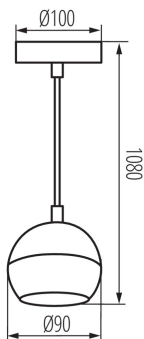

Kanlux

33682 GALOBA C 1xGU10 W

Висящая лампа

5905339336828

Подвесной светильник Kanlux GALOBA – это полная серия светильников, состоящая из подвесных светильников (GALOBA C), настенных светильников (GALOBA W), а также настенных и потолочных светильников. Подвесные светильники Kanlux GALOBA C можно использовать в освещении островков или столов, барных стоек или зон приема гостей в гостиницах, настенные и потолочные версии (от 1 до 4 световых точек) можно использовать в гостиной, холле или спальне. Композицию дополняют бра с выключателем на основании. Вся серия светильников Kanlux GALOBA имеет съемный абажур, благодаря которому возможно быстро и удобно заменить источники света. И установить светодиодную лампочку подходящую именно Вам по мощности, световому потоку и цветовой температуре.

ОБЩИЕ ДАННЫЕ:

Цвет: белый

Место монтажа: для установки на потолке

Место использования: внутри

Минимальное расстояние от освещенного объекта: 0,5m

в комплекте источники света: нет

Высота [мм]: 1080

Диаметр [мм]: 100

ТЕХНИЧЕСКИЕ ПАРАМЕТРЫ:

Номинальное напряжение [В]: 220-240 AC

Номинальная частота [Гц]: 50

Максимальная мощность [Вт]: max 35

Класс защиты от поражения электрическим током: I

Источник света: PAR16

Цоколь: GU10

Диапазон температуры окружающей среды, воздействию которой может подвергаться изделие [°C]: 5÷25

Материал корпуса: сплав алюминия

Вид соединения: клеммник винтовой

Диапазон сечения применяемых кабелей [мм²]: 0,75÷1,5

Степень защиты IP: 20

Date of issue: 25.02.2022, 17:29

Мы оставляем за собой право на внесение технических изменений. Данные, содержащиеся в этом материале, не имеют юридически обязательной силы.

Фотометрия: результаты, полученные при тестировании конкретного экземпляра.

RU