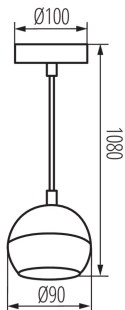

Kanlux

33683 GALOBA C 1xGU10 B

Висящая лампа

5905339336835

Подвесной светильник Kanlux GALOBA – это полная серия светильников, состоящая из подвесных светильников (GALOBA C), настенных светильников (GALOBA W), а также настенных и потолочных светильников. Подвесные светильники Kanlux GALOBA C можно использовать в освещении островков или столов, барных стоек или зон приема гостей в гостиницах, настенные и потолочные версии (от 1 до 4 световых точек) можно использовать в гостиной, холле или спальне. Композицию дополняют бра с выключателем на основании. Вся серия светильников Kanlux GALOBA имеет съемный абажур, благодаря которому возможно быстро и удобно заменить источники света. И установить светодиодную лампочку подходящую именно Вам по мощности, световому потоку и цветовой температуре.

ОБЩИЕ ДАННЫЕ:

Цвет: черный

Место монтажа: для установки на потолке

Место использования: внутри

Минимальное расстояние от освещенного объекта: 0,5m

в комплекте источники света: нет

Высота [мм]: 1080

Диаметр [мм]: 100

ТЕХНИЧЕСКИЕ ПАРАМЕТРЫ:

Номинальное напряжение [В]: 220-240 AC

Номинальная частота [Гц]: 50

Максимальная мощность [Вт]: max 35

Класс защиты от поражения электрическим током: I

Источник света: PAR16

Цоколь: GU10

Диапазон температуры окружающей среды, воздействию которой может подвергаться изделие [°C]: 5÷25

Материал корпуса: сплав алюминия

Вид соединения: клеммник винтовой

Диапазон сечения применяемых кабелей [мм²]: 0,75÷1,5

Степень защиты IP: 20

Date of issue: 25.02.2022, 17:29

Мы оставляем за собой право на внесение технических изменений. Данные, содержащиеся в этом материале, не имеют юридической обязательной силы.

Фотометрия: результаты, полученные при тестировании конкретного экземпляра.

RU