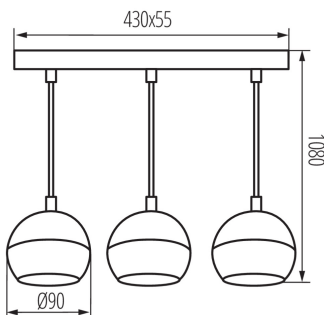

Kanlux

33685 GALOBA C 3xGU10 B

Висящая лампа

5905339336859

Подвесной светильник Kanlux GALOBA – это полная серия светильников, состоящая из подвесных светильников (GALOBA C), настенных светильников (GALOBA W), а также настенных и потолочных светильников. Подвесные светильники Kanlux GALOBA C можно использовать в освещении островков или столов, барных стоек или зон приема гостей в гостиницах, настенные и потолочные версии (от 1 до 4 световых точек) можно использовать в гостиной, холле или спальне. Композицию дополняют бра с выключателем на основании. Вся серия светильников Kanlux GALOBA имеет съемный абажур, благодаря которому возможно быстро и удобно заменить источники света. И установить светодиодную лампочку подходящую именно Вам по мощности, световому потоку и цветовой температуре.

ОБЩИЕ ДАННЫЕ:

Цвет: черный

Место монтажа: для установки на потолке

Место использования: внутри

Минимальное расстояние от освещенного объекта: 0,5m

в комплекте источники света: нет

Длина [мм]: 430

Ширина [мм]: 55

Высота [мм]: 1080

Диаметр [мм]: 90

ТЕХНИЧЕСКИЕ ПАРАМЕТРЫ:

Номинальное напряжение [В]: 220-240 AC

Номинальная частота [Гц]: 50

Максимальная мощность [Вт]: 3 x max 35

Класс защиты от поражения электрическим током: I

Источник света: PAR16

Цоколь: GU10

Диапазон температуры окружающей среды, воздействию которой может подвергаться изделие [°C]: 5÷25

Материал корпуса: сплав алюминия

Вид соединения: клеммник винтовой

Диапазон сечения применяемых кабелей [мм²]: 0,75÷1,5

Степень защиты IP: 20

Date of issue: 25.02.2022, 17:29

Мы оставляем за собой право на внесение технических изменений. Данные, содержащиеся в этом материале, не имеют юридически обязательной силы.

Фотометрия: результаты, полученные при тестировании конкретного экземпляра.

RU