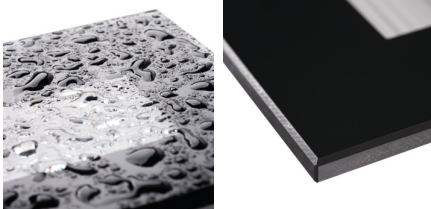

## 33691 GLASI LED 3W P WW-B

Встраиваемый светильник

5905339336910

IP  
44

MO  
DE  
RN  
design

LED  
technology

Подсветки лестницы Kanlux GLASI LED — это серия встраиваемых светильников с подключением 220 вольт и мощностью 3 ватта. Простая прямоугольная форма и три цвета корпуса (черный, графитовый и белый) делают светодиодные светильники Kanlux GLASI идеально подходящими для освещения стен, фасадов зданий и лестниц (как в квартирах, так и в общественных местах), придавая им неповторимый характер. Стеклопанель с степенью защиты IP44 позволит подчеркнуть вашу индивидуальность и сделает передвижение в темное время суток более безопасным.

### ОБЩИЕ ДАННЫЕ:

**Цвет:** черный

**Место монтажа:** для встраиваемой установки в стене

**Место использования:** внутри и снаружи

**Минимальное расстояние от освещенного объекта:** 0,1m

**Возможность взаимодействия с диммером:** нет