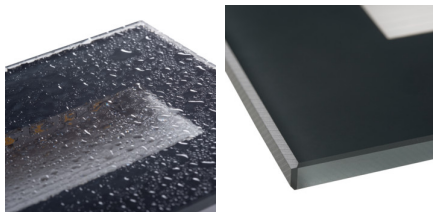

33692 GLASI LED 3W P WW-GR

Встраиваемый светильник

5905339336927

Подсветки лестницы Kanlux GLASI LED — это серия встраиваемых светильников с подключением 220 вольт и мощностью 3 ватта. Простая прямоугольная форма и три цвета корпуса (черный, графитовый и белый) делают светодиодные светильники Kanlux GLASI идеально подходящими для освещения стен, фасадов зданий и лестниц (как в квартирах, так и в общественных местах), придавая им неповторимый характер. Стеклопанель с степенью защиты IP44 позволит подчеркнуть вашу индивидуальность и сделает передвижение в темное время суток более безопасным.

ОБЩИЕ ДАННЫЕ:

Цвет: графитовый

Место монтажа: для встраиваемой установки в стене

Место использования: внутри и снаружи

Минимальное расстояние от освещенного объекта: 0,1m

Возможность взаимодействия с диммером: нет

Монтажная коробка включена в комплект поставки: да

Сменный источник света: нет

Изделие не подходит для покрытия теплоизоляционным материалом: да

Длина [мм]: 105

Ширина [мм]: 80

Высота [мм]: 42

Монтажное отверстие [мм]: 96x61

Фотометрия: результаты, полученные при тестировании конкретного экземпляра.

33692 GLASI LED 3W P WW-GR

Встраиваемый светильник

Количество циклов включения/выключения: 15000
Угол свечения [°]: 120
Световая отдача лампы [лм/Вт]: 43
Диапазон температуры окружающей среды, воздействию которой может подвергаться изделие [°C]: -10 : 35
Материал корпуса: сплав алюминия
Материал панели/рамки: PC
Материал защитного стекла: стекло
Степень защиты IP: 44