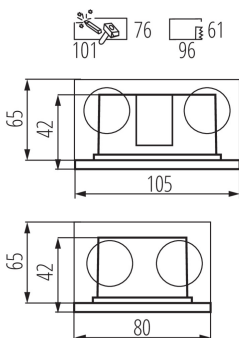

33694 GLASI LED 3W P NW-B

Встраиваемый светильник

5905339336941

Подсветки лестницы Kanlux GLASI LED — это серия встраиваемых светильников с подключением 220 вольт и мощностью 3 ватта. Простая прямоугольная форма и три цвета корпуса (черный, графитовый и белый) делают светодиодные светильники Kanlux GLASI идеально подходящими для освещения стен, фасадов зданий и лестниц (как в квартирах, так и в общественных местах), придавая им неповторимый характер. Стеклопанель с степенью защиты IP44 позволит подчеркнуть вашу индивидуальность и сделает передвижение в темное время суток более безопасным.

ОБЩИЕ ДАННЫЕ:

Цвет: черный

Место монтажа: для встраиваемой установки в стене

Место использования: внутри и снаружи

Минимальное расстояние от освещенного объекта: 0,1m

Возможность взаимодействия с диммером: нет

Монтажная коробка включена в комплект поставки: да

Сменный источник света: нет

Изделие не подходит для покрытия теплоизоляционным материалом: да

Длина [мм]: 105

Ширина [мм]: 80

Высота [мм]: 42

Монтажное отверстие [мм]: 96x61

Глубина [мм]: 42

Встроенный светодиодный источник света: да

ТЕХНИЧЕСКИЕ ПАРАМЕТРЫ:

Номинальное напряжение [В]: 220-240 AC

Номинальная частота [Гц]: 50

Максимальная мощность [Вт]: 3

Класс защиты от поражения электрическим током: II

Вид светодиода: LED SMD

Световой поток [лм]: 140

Полезный световой поток источника света Φ_{use} [лм]: 250

Цветность света: белая

коррелированная цветовая температура [K]: 4000

однородность цвета в эллипсах макадама : 6

индекс цветопередачи: 80

Срок службы [ч]: 30000

Date of issue: 25.02.2022, 20:56

Мы оставляем за собой право на внесение технических изменений. Данные, содержащиеся в этом материале, не имеют юридической обязательной силы.

Фотометрия: результаты, полученные при тестировании конкретного экземпляра.