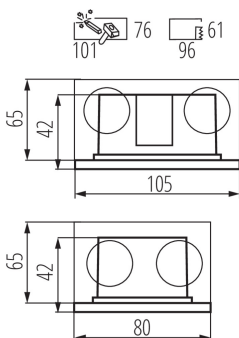

33695 GLASI LED 3W P NW-GR

Встраиваемый светильник

5905339336958

Подсветки лестницы Kanlux GLASI LED — это серия встраиваемых светильников с подключением 220 вольт и мощностью 3 ватта. Простая прямоугольная форма и три цвета корпуса (черный, графитовый и белый) делают светодиодные светильники Kanlux GLASI идеально подходящими для освещения стен, фасадов зданий и лестниц (как в квартирах, так и в общественных местах), придавая им неповторимый характер. Стеклопанель с степенью защиты IP44 позволит подчеркнуть вашу индивидуальность и сделает передвижение в темное время суток более безопасным.

ОБЩИЕ ДАННЫЕ:

Цвет: графитовый

Место монтажа: для встраиваемой установки в стене

Место использования: внутри и снаружи

Минимальное расстояние от освещенного объекта: 0,1m

Возможность взаимодействия с диммером: нет

Монтажная коробка включена в комплект поставки: да

Сменный источник света: нет

Изделие не подходит для покрытия теплоизоляционным материалом: да

Длина [мм]: 105

Ширина [мм]: 80

Высота [мм]: 42

Монтажное отверстие [мм]: 96x61

Глубина [мм]: 42

Встроенный светодиодный источник света: да

ТЕХНИЧЕСКИЕ ПАРАМЕТРЫ:

Номинальное напряжение [В]: 220-240 AC

Номинальная частота [Гц]: 50

Максимальная мощность [Вт]: 3

Класс защиты от поражения электрическим током: II

Вид светодиода: LED SMD

Световой поток [лм]: 140

Полезный световой поток источника света Φ_{use} [лм]: 140

Цветность света: белая

коррелированная цветовая температура [K]: 4000

однородность цвета в эллипсах макадама : 6

индекс цветопередачи: 80

Срок службы [ч]: 30000

Date of issue: 25.02.2022, 20:57

Мы оставляем за собой право на внесение технических изменений. Данные, содержащиеся в этом материале, не имеют юридической обязательной силы.

Фотометрия: результаты, полученные при тестировании конкретного экземпляра.