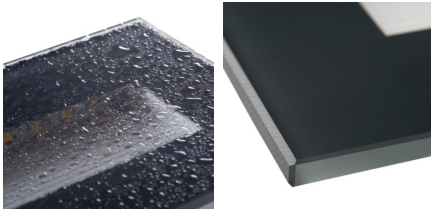

33695 GLASI LED 3W P NW-GR

Встраиваемый светильник

5905339336958

Подсветки лестницы Kanlux GLASI LED — это серия встраиваемых светильников с подключением 220 вольт и мощностью 3 ватта. Простая прямоугольная форма и три цвета корпуса (черный, графитовый и белый) делают светодиодные светильники Kanlux GLASI идеально подходящими для освещения стен, фасадов зданий и лестниц (как в квартирах, так и в общественных местах), придавая им неповторимый характер. Стеклопанель с степенью защиты IP44 позволит подчеркнуть вашу индивидуальность и сделает передвижение в темное время суток более безопасным.

ОБЩИЕ ДАННЫЕ:

Цвет: графитовый

Место монтажа: для встраиваемой установки в стене

Место использования: внутри и снаружи

Минимальное расстояние от освещенного объекта: 0,1m

Возможность взаимодействия с диммером: нет

Монтажная коробка включена в комплект поставки: да

Сменный источник света: нет

Изделие не подходит для покрытия теплоизоляционным материалом: да

Длина [мм]: 105

Ширина [мм]: 80

Высота [мм]: 42

Монтажное отверстие [мм]: 96x61

Фотометрия: результаты, полученные при тестировании конкретного экземпляра.

33695 GLASI LED 3W P NW-GR

Встраиваемый светильник

Количество циклов включения/выключения: 15000
Угол свечения [°]: 120
Световая отдача лампы [лм/Вт]: 47
Диапазон температуры окружающей среды, воздействию которой может подвергаться изделие [°C]: -10 : 35
Материал корпуса: сплав алюминия
Материал панели/рамки: PC
Материал защитного стекла: стекло
Степень защиты IP: 44