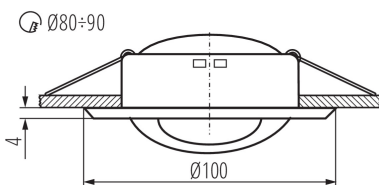

Kanlux

00337 ARGUS CT-2117-C/M

Стельовий точковий світильник

5905339003379

Kanlux ARGUS - найпопулярніший і найпростіший за формою вбудований світильник. Різноманітність форм і кольорів дозволить кожному любителю класики знайти щось для себе. Для світильників Kanlux ARGUS підходять лампочки з цоколем Gx5,3 (12В).

ЗАГАЛЬНІ ДАНІ:

Колір: хром матовий

Необхідність використання самозахисних ламп: так

Місце монтажу: для вбудовування в стелю

Місце використання: всередині

Мінімальна відстань від освітленого об'єкта: 0,5м

Замінні джерела світла: так

Продукт непридатний для монтажу на легкозаймистих поверхнях: >35W

Продукт не пристосований для накривання термоізоляційним матеріалом: так

в комплекті джерело світла: ні

Висота (мм): 44

Діаметр (мм): 100

Монтажний отвір (мм): Ø80-90

Довжина проводу (м): 0.12

ТЕХНІЧНІ ХАРАКТЕРИСТИКИ:

Номинальна напруга (В): 12 AC; 12 DC

Потужність максимальна (Вт): max 50

Клас захисту від ураження електричним струмом: III

Джерела світла: MR16

Цоколь: Gx5,3

Діапазон температури оточення, впливу якої може піддаватися продукт (°C): 5÷25

Світильник адаптований до ламп з енергетичними класами: A++,A+,A,B,C,D,E

Матеріал корпусу: сталь

Тип з'єднання: Вільні кінці проводів

Перетин кабелю [мм²]: 0.75

Налаштування кута освітлення світильника: в одній осі

Налаштування кута освітлення світильника (°): 45

Ступінь IP: 20

ДАНІ ЛОГІСТИКИ:

Одиниця виміру: штука

Як упаковано: 50

Кількість штук в проміжній упаковці: 1

Кількість штук у груповій упаковці: 50

Dokument utworzono: 08.07.2020, 16:10

Ми залишаємо за собою право на внесення технічних змін. Дані, що містяться в цьому матеріалі, не мають юридично обов'язкової сили.

Фотометрія: результати, отримані при тестуванні конкретного екземпляра.

UK