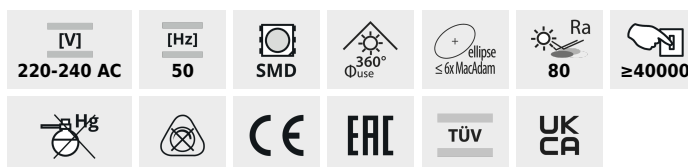

IQ-LED A60

Źródło światła LED

IQ-LED A60 7,2W-NW

	PN	W	lm	lm/Φuse	Tc [K]	[°]	[h]	Base	Efficacy
IQ-LED A60 7,2W-NW	33714	7,2	60	820	4000	220	25000	E27	E
IQ-LED A60 9,6W-NW	33717	9,6	75	1060	4000	220	25000	E27	E
IQ-LED A60 9,6W-CW	33718	9,6	75	1060	6500	220	25000	E27	E
IQ-LED A60 13,5W-CW	33721	13,5	102	1560	6500	220	15000	E27	E

Kanlux IQ-LED to bezpieczeństwo fotobiologiczne, przyjazna oczom temperatura barwowa i niezawodność, a to wszystko zachowane w klasycznym designie A60. Żarówki Kanlux IQ-LED zapewniają pełen komfort użytkowania oraz bezpieczeństwo, które potwierdza certyfikat TÜV Rheinland.