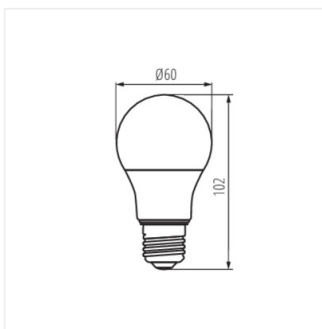

IQ-LED A60 7,2W-NW

IQ-LED A60 7,2W