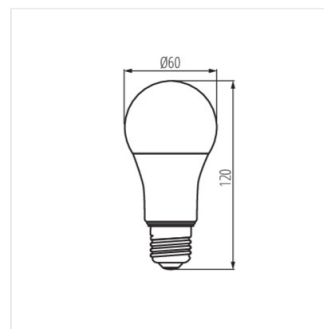

IQ-LED A60 9,6W-CW

IQ-LED A60 13,5W