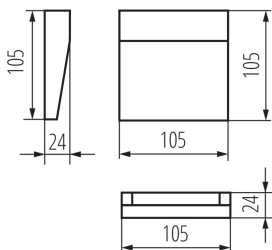

Kanlux

33750 DULI LED 4W-NW-L-GR

Настенный светильник

5905339337504

IP
54

MO
DE
RN
design

LED
technology

Светильники фасадные Kanlux DULI LED - серия накладных уличных светильников. Современный геометрический дизайн в простой форме придает этой серии универсальный характер. Другими их преимуществами являются матовая поверхность графитового цвета и самая популярная цветовая температура для архитектурных светильников (4000K). Kanlux DULI LED служит декоративным акцентным освещением, освещающим и украшающим не только пространство вокруг здания, но и создавая безопасную атмосферу экстерьера здания. Навесные светодиодные светильники серии DULI LED питаются напряжением 230 В без дополнительных трансформирующих устройств.

ОБЩИЕ ДАННЫЕ:

Цвет: антрацит

Место монтажа: для установки на стене

Место использования: внутри и снаружи

Минимальное расстояние от освещенного объекта: 0,2m

Возможность взаимодействия с диммером: нет

Шкала цветов RAL: 7016

Ширина [мм]: 105

Высота [мм]: 105

Глубина [мм]: 24

Встроенный светодиодный источник света: да

ТЕХНИЧЕСКИЕ ПАРАМЕТРЫ:

Номинальное напряжение [В]: 220-240 AC

Номинальная частота [Гц]: 50

Максимальная мощность [Вт]: 4

Класс защиты от поражения электрическим током: I

Вид светодиода: LED SMD

Световой поток [лм]: 100

Цветность света: белая

коррелированная цветовая температура [K]: 4000

однородность цвета в эллипсах макадама : ≤6

индекс цветопередачи: 80

Срок службы [ч]: 30000

Количество циклов включения/выключения: ≥25000

Световая отдача лампы [лм/Вт]: 25

Диапазон температуры окружающей среды, воздействию которой может подвергаться изделие [°C]: -15÷35

Материал корпуса: сплав алюминия

Date of issue: 08.11.2021, 16:06

Мы оставляем за собой право на внесение технических изменений. Данные, содержащиеся в этом материале, не имеют юридической обязательной силы.

Фотометрия: результаты, полученные при тестировании конкретного экземпляра.

RU