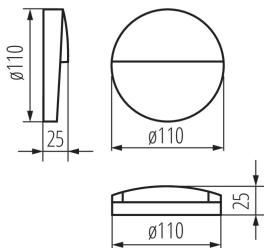

Kanlux

33751 DULI LED 4W-NW-O-GR

Настенный светильник

5905339337511

IP
54

MO
DE
RN
design

LED
technology

Светильники фасадные Kanlux DULI LED - серия накладных уличных светильников. Современный геометрический дизайн в простой форме придает этой серии универсальный характер. Другими их преимуществами являются матовая поверхность графитового цвета и самая популярная цветовая температура для архитектурных светильников (4000К). Kanlux DULI LED служит декоративным акцентным освещением, освещающим и украшающим не только пространство вокруг здания, но и создавая безопасную атмосферу экстерьера здания. Навесные светодиодные светильники серии DULI LED питаются напряжением 230 В без дополнительных трансформирующих устройств.

ОБЩИЕ ДАННЫЕ:

Цвет: антрацит

Место монтажа: для установки на стене

Место использования: внутри и снаружи

Минимальное расстояние от освещенного объекта: 0,2m

Возможность взаимодействия с диммером: нет

Шкала цветов RAL: 7016

Диаметр [мм]: 110

Глубина [мм]: 25

Встроенный светодиодный источник света: да

ТЕХНИЧЕСКИЕ ПАРАМЕТРЫ:

Номинальное напряжение [В]: 220-240 AC

Номинальная частота [Гц]: 50

Максимальная мощность [Вт]: 4

Класс защиты от поражения электрическим током: I

Вид светодиода: LED SMD

Световой поток [лм]: 100

Цветность света: белая

коррелированная цветовая температура [К]: 4000

однородность цвета в эллипсах макадама : ≤6

индекс цветопередачи: 80

Срок службы [ч]: 30000

Количество циклов включения/выключения: ≥25000

Световая отдача лампы [лм/Вт]: 25

Диапазон температуры окружающей среды, воздействию которой может подвергаться изделие [°C]: -15÷35

Материал корпуса: сплав алюминия

Материал защитного стекла: PC

Date of issue: 08.11.2021, 16:05

Мы оставляем за собой право на внесение технических изменений. Данные, содержащиеся в этом материале, не имеют юридически обязательной силы.

Фотометрия: результаты, полученные при тестировании конкретного экземпляра.

RU