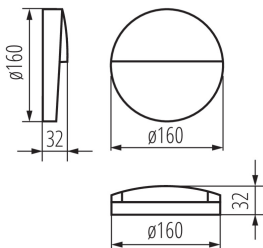

Kanlux

33753 DULI LED 6,5W-NW-O-GR

Настенный светильник

5905339337535

IP
54

MO
DE
RN
design

LED
technology

Светильники фасадные Kanlux DULI LED - серия накладных уличных светильников. Современный геометрический дизайн в простой форме придает этой серии универсальный характер. Другими их преимуществами являются матовая поверхность графитового цвета и самая популярная цветовая температура для архитектурных светильников (4000K). Kanlux DULI LED служит декоративным акцентным освещением, освещающим и украшающим не только пространство вокруг здания, но и создавая безопасную атмосферу экстерьера здания. Навесные светодиодные светильники серии DULI LED питаются напряжением 230 В без дополнительных трансформирующих устройств.

ОБЩИЕ ДАННЫЕ:

Цвет: антрацит

Место монтажа: для установки на стене

Место использования: внутри и снаружи

Минимальное расстояние от освещенного объекта: 0,2m

Возможность взаимодействия с диммером: нет

Шкала цветов RAL: 7016

Диаметр [мм]: 160

Глубина [мм]: 32

Встроенный светодиодный источник света: да

ТЕХНИЧЕСКИЕ ПАРАМЕТРЫ:

Номинальное напряжение [В]: 220-240 AC

Номинальная частота [Гц]: 50

Максимальная мощность [Вт]: 6,5

Класс защиты от поражения электрическим током: I

Вид светодиода: LED SMD

Световой поток [лм]: 270

Цветность света: белая

коррелированная цветовая температура [K]: 4000

однородность цвета в эллипсах макадама : ≤6

индекс цветопередачи: 80

Срок службы [ч]: 30000

Количество циклов включения/выключения: ≥25000

Диапазон температуры окружающей среды, воздействию которой может подвергаться изделие [°C]: -15÷35

Материал корпуса: сплав алюминия

Материал защитного стекла: PC

Вид соединения: клеммник присоединительный

Date of issue: 08.11.2021, 16:02

Мы оставляем за собой право на внесение технических изменений. Данные, содержащиеся в этом материале, не имеют юридически обязательной силы.

Фотометрия: результаты, полученные при тестировании конкретного экземпляра.

RU