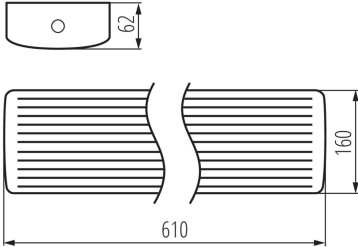

ОБЩИЕ ДАННЫЕ:

Цвет: белый

Место монтажа: для установки на потолке

Место использования: внутри

Минимальное расстояние от освещенного объекта: 0,5m

Возможность взаимодействия с диммером: нет

Длина [мм]: 600

Ширина [мм]: 160

Фотометрия: результаты, полученные при тестировании конкретного экземпляра.

RU

33890 MEBA LED 12-20W NW/WW

Линейный светодиодный светильник

Диапазон сечения применяемых кабелей [мм²]: 0,75-2

Время разгорания лампы [с]: <1