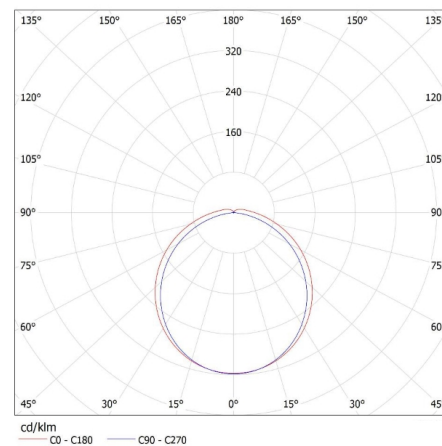

ДОПОЛНИТЕЛЬНЫЕ СВЕДЕНИЯ:

- 5 лет Гарантии на условиях гарантийного заявления, доступного на веб-сайте

KANLUX S.A. (kat 33890) MEBA LED 12-20W NW/WW (12W) / LDC (Polar)

Luminaire: KANLUX S.A. (kat 33890) MEBA LED 12-20W NW/WW (12W)
Lamps: 1 x MEBA LED 12W WW