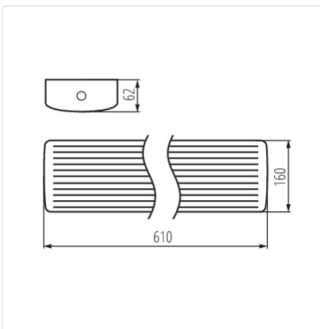

MEBA LED

Oprawa liniowa LED

[V] 220-240 AC	[Hz] 50	≥ 30000	50000	ellipse $\leq 60^\circ$ MacAdam	Ra 80	SMD
		IP 20		°C 5+25		
[mm ²] 0,75-2	m 0,5m					

MEBA LED 12-20W NW/WW

MEBA LED 12-20W NW/WW	33890	12/20 1350(WW) 1500(NW) / 2200(WW) 2300(NW)	3000/4000	120	biały
MEBA LED 22-40W NW/WW	33891	22/40 2500(WW) 2700(NW) / 4200(WW) 4400(NW)	3000/4000	120	biały

Kanlux MEBA LED to seria opraw natynkowych, która uzupełnia popularną rodzinę opraw Kanlux MEBA. Do wyboru mamy modele o długości 610mm (12/20W) i 1200mm (22/40W), każdy z nich to dwie moce i dwie barwy światła (3000/4000K) w jednej obudowie. Kanlux MEBA LED to wysoka skuteczność świetlna (do 125lm/W), trwałość 50.000h i 5 lat gwarancji. Dodatkowym atutem tych opraw jest trwałość, ryflowany klosz z PC...

- 5 lat Gwarancji na warunkach oświadczenia gwarancyjnego, dostępnego na stronie internetowej
- Materiał obudowy: stal
- Materiał klosza: PC

MEBA LED

Oprawa liniowa LED

MEBA LED 12-20W NW/WW

MEBA LED 22-40W NW/WW