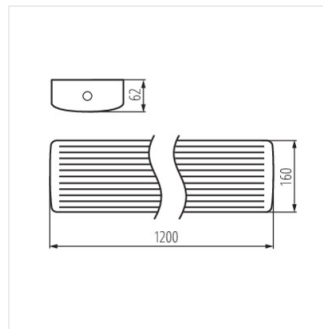

MEBA LED 22-40W NW/WW

MEBA LED 22-40W NW/WW