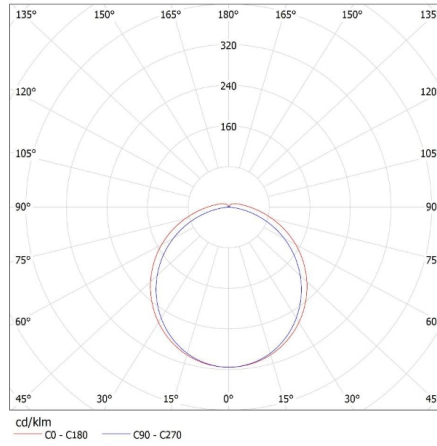

33891 MEBA LED 22-40W NW/WW

Линейный светодиодный светильник

KANLUX S.A. (kat 33891) MEBA LED 22-40W NW/WW (40W) / LDC (Polar)

Luminaire: KANLUX S.A. (kat 33891) MEBA LED 22-40W NW/WW (40W)
Lamps: 1 x MEBA LED 40W/WW

Date of issue: 25.02.2022, 21:06

Мы оставляем за собой право на внесение технических изменений. Данные, содержащиеся в этом материале, не имеют юридически обязательной силы.

Фотометрия: результаты, полученные при тестировании конкретного экземпляра.