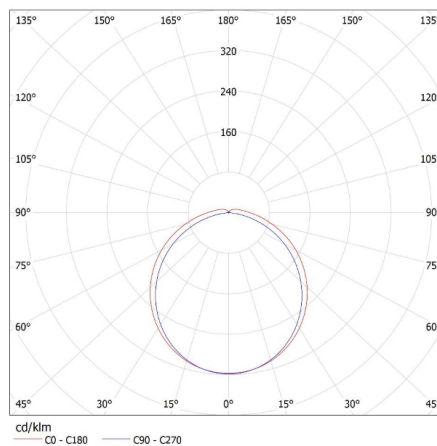

ДОПОЛНИТЕЛЬНЫЕ СВЕДЕНИЯ:

- 5 лет Гарантии на условиях гарантийного заявления, доступного на веб-сайте

KANLUX S.A. (kat 33891) MEBA LED 22-40W NW/WW (22W) / LDC (Polar)