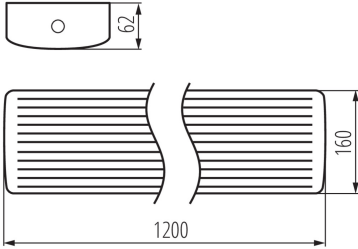

33891 MEBA LED 22-40W NW/WW

Линейный светодиодный светильник