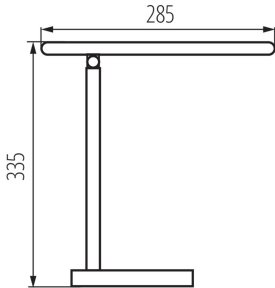

**Возможность взаимодействия с диммером:** нет

**Выключатель:** да

**Длина [мм]:** 285

**Ширина [мм]:** 120

**Высота [мм]:** 335

**Высота MAX [мм]:** 570

**Длина провода [м]:** 1

**Встроенный светодиодный источник света:** да

Фотометрия: результаты, полученные при тестировании конкретного экземпляра.

RU

**34471 ATERO LED W**

Настольная лампа LED

**Количество циклов включения/выключения:**  $\geq 15000$ **Материал корпуса:** пластмасса**Вид соединения:** Кабель со штекером**Время разгорания лампы [с]:**  $\leq 1$ **Время зажигания лампы [с]:**  $\leq 0,5$ **Диапазон горизонтальной регулировки светильника [°]:** 180**Диапазон вертикальной регулировки светильника [°]:** 185**Степень защиты IP:** 20**ДАННЫЕ ЛОГИСТИКИ:****Единица измерения:** штука**Как упаковано:** 12**Количество штук в промежуточной упаковке:** 1**Количество штук в групповой упаковке:** 12**Вес нетто единицы [г]:** 632**Граматура [г]:** 820**Длина потребительской упаковки [см]:** 14**Ширина потребительской упаковки [см]:** 6**Высота потребительской упаковки [см]:** 36**Вес коробки [кг]:** 9.84**Ширина коробки [см]:** 26**Высота коробки [см]:** 38**Длина коробки [см]:** 42**Объем коробки [м³]:** 0.041496