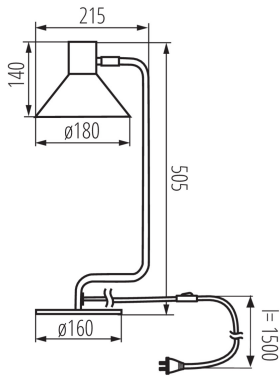

Kanlux

34475 NEDIA E14 B

Настольная лампа

Date of issue: 19.07.2022, 10:48

Мы оставляем за собой право на внесение технических изменений. Данные, содержащиеся в этом материале, не имеют юридически обязательной силы.

Фотометрия: результаты, полученные при тестировании конкретного экземпляра.

RU