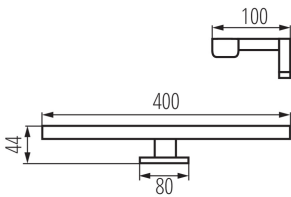

### ОБЩИЕ ДАННЫЕ:

Цвет: черный

Место монтажа: для установки на основании

Место использования: внутри

Минимальное расстояние от освещенного объекта:  
0,1m

Возможность взаимодействия с диммером: нет

Направление свечения светильника: низ