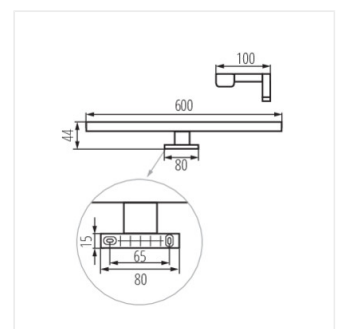

ASTIM IP44 12W-NW-C

ASTIM IP44 8W

ASTIM IP44 8W-NW-W

ASTIM IP44 8W-NW-C

ASTIM IP44 12W

ASTIM LED IP44

Oprawa meblowa liniowa LED

ASTIM IP44 12W-NW-W