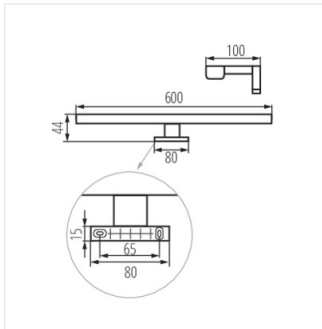

ASTIM IP44 12W-NW-C

ASTIM IP44 8W

ASTIM IP44 8W-NW-W

ASTIM IP44 8W-NW-C

ASTIM IP44 12W

ASTIM LED IP44

Oprawa meblowa liniowa LED

ASTIM IP44 12W-NW-W