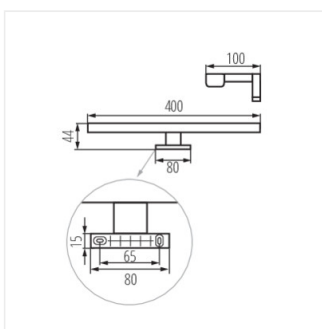

ASTIM IP44 8W