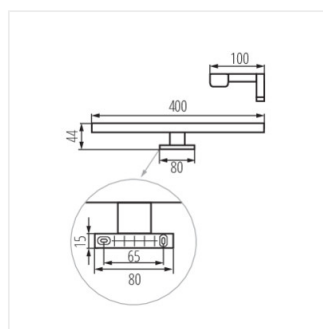

ASTIM IP44 8W-NW-W