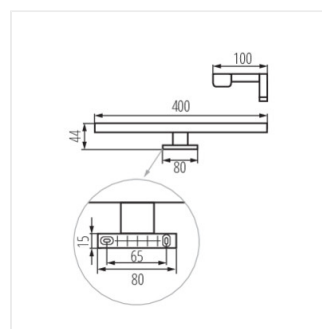

ASTIM IP44 8W-NW-C