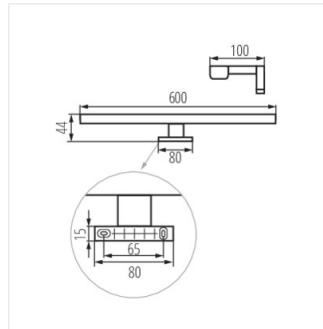

ASTIM IP44 12W-NW-C

ASTIM IP44 8W

ASTIM IP44 8W-NW-W

ASTIM IP44 8W-NW-C

ASTIM IP44 12W

ASTIM LED IP44

Oprawa meblowa liniowa LED

ASTIM IP44 12W-NW-W