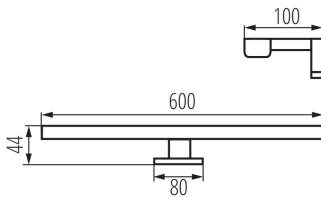

Kanlux

34933 ASTIM IP44 12W-NW-B

Linear LED furniture light

5905339349330