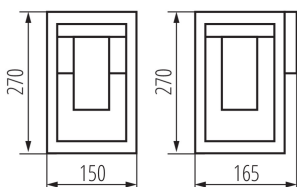

Kanlux

34980 VIMO EL 27 B

Садовый светильник со сменным источником света

5905339349804

IP
44

DESIGN
GN
unique

Ландшафтные светильники Kanlux VIMO отличаются уникальной формой, напоминающей фонари. Эти садовые светильники со сменным источником света доступны в двух цветах: матовом черном и бронзовом (медном). Серия VIMO предлагает два размера столбиков и настенных бра, среди которых присутствуют версии с датчиком движения. Благодаря своей нестандартной форме и классу защиты IP44 Kanlux VIMO будет отлично смотреться в любом ландшафте или на фасаде вашего дома.

ОБЩИЕ ДАННЫЕ:

Цвет: черный

Место монтажа: для установки на стене

Место использования: внутри и снаружи

Минимальное расстояние от освещенного объекта: 0,5m

Сменный источник света: да

в комплекте источники света: нет

Длина [мм]: 150

Ширина [мм]: 165

Высота [мм]: 270

ТЕХНИЧЕСКИЕ ПАРАМЕТРЫ:

Номинальное напряжение [В]: 220-240 AC

Номинальная частота [Гц]: 50

Максимальная мощность [Вт]: max 15

Класс защиты от поражения электрическим током: I

Материал плафона: PC

Источник света: LED

Цоколь: E27

Диапазон температуры окружающей среды, воздействию которой может подвергаться изделие [°C]: -20÷40

Материал корпуса: сплав алюминия

Вид соединения: клеммник винтовой

Диапазон сечения применяемых кабелей [мм²]: 1,5÷2,5

Степень защиты IP: 44

ДАнные ЛОГИСТИКИ:

Единица измерения: штука

Как упаковано: 6

Количество штук в промежуточной упаковке: 1

Количество штук в групповой упаковке: 6

Вес нетто единицы [г]: 1130

Date of issue: 29.03.2022, 12:12

Мы оставляем за собой право на внесение технических изменений. Данные, содержащиеся в этом материале, не имеют юридически обязательной силы.

Фотометрия: результаты, полученные при тестировании конкретного экземпляра.

RU