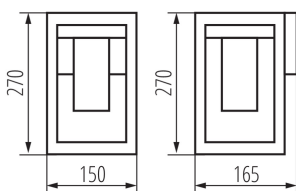

Kanlux

34981 VIMO EL 27 BR

Садовый светильник со сменным источником света

5905339349811

IP
44

DESIGN
unique

Ландшафтные светильники Kanlux VIMO отличаются уникальной формой, напоминающей фонари. Эти садовые светильники со сменным источником света доступны в двух цветах: матовом черном и бронзовом (медном). Серия VIMO предлагает два размера столбиков и настенных бра, среди которых присутствуют версии с датчиком движения. Благодаря своей нестандартной форме и классу защиты IP44 Kanlux VIMO будет отлично смотреться в любом ландшафте или на фасаде вашего дома.

ОБЩИЕ ДАННЫЕ:

Цвет: коричневый

Место монтажа: для установки на стене

Место использования: внутри и снаружи

Минимальное расстояние от освещенного объекта: 0,5m

Сменный источник света: да

в комплекте источники света: нет

Длина [мм]: 150

Ширина [мм]: 165

Высота [мм]: 270

ТЕХНИЧЕСКИЕ ПАРАМЕТРЫ:

Номинальное напряжение [В]: 220-240 AC

Номинальная частота [Гц]: 50

Максимальная мощность [Вт]: max 15

Класс защиты от поражения электрическим током: I

Материал плафона: PC

Источник света: LED

Цоколь: E27

Диапазон температуры окружающей среды, воздействию которой может подвергаться изделие [°C]: -20÷40

Материал корпуса: сплав алюминия

Вид соединения: клеммник винтовой

Диапазон сечения применяемых кабелей [мм²]: 1,5÷2,5

Степень защиты IP: 44

ДАННЫЕ ЛОГИСТИКИ:

Единица измерения: штука

Как упаковано: 6

Количество штук в промежуточной упаковке: 1

Количество штук в групповой упаковке: 6

Вес нетто единицы [г]: 1134

Date of issue: 29.03.2022, 12:12

Мы оставляем за собой право на внесение технических изменений. Данные, содержащиеся в этом материале, не имеют юридически обязательной силы.

Фотометрия: результаты, полученные при тестировании конкретного экземпляра.

RU