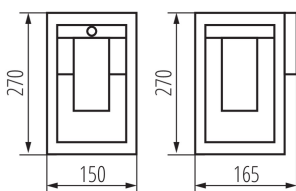

Kanlux

34982 VIMO EL 27 SE-B

Садовый светильник со сменным источником света

5905339349828

IP
44

DESIGN
GN
unique

Ландшафтные светильники Kanlux VIMO отличаются уникальной формой, напоминающей фонари. Эти садовые светильники со сменным источником света доступны в двух цветах: матовом черном и бронзовом (медном). Серия VIMO предлагает два размера столбиков и настенных бра, среди которых присутствуют версии с датчиком движения. Благодаря своей нестандартной форме и классу защиты IP44 Kanlux VIMO будет отлично смотреться в любом ландшафте или на фасаде вашего дома.

ОБЩИЕ ДАННЫЕ:

Цвет: черный

Место монтажа: для установки на стене

Место использования: внутри и снаружи

Минимальное расстояние от освещенного объекта: 0,5m

Wykrywanie ruchu: да

Сменный источник света: да

в комплекте источники света: нет

Длина [мм]: 150

Ширина [мм]: 165

Высота [мм]: 270

Регулировка чувствительности: да

ТЕХНИЧЕСКИЕ ПАРАМЕТРЫ:

Номинальное напряжение [В]: 220-240 AC

Номинальная частота [Гц]: 50

Максимальная мощность [Вт]: max 15

Класс защиты от поражения электрическим током: I

Материал плафона: PC

Источник света: LED

Цоколь: E27

Диапазон температуры окружающей среды, воздействию которой может подвергаться изделие [°C]: -20÷40

Материал корпуса: сплав алюминия

Вид датчика: PIR

Вид соединения: клеммник винтовой

Диапазон сечения применяемых кабелей [мм²]: 1,5÷2,5

Время работы датчика [секунда-минута]: 10-7

угол действия датчика [°]: 100

Настройка уровня освещенности, при котором датчик обнаруживает движение [lx]: 10-2000

Степень защиты IP: 44

Date of issue: 29.03.2022, 12:12

Мы оставляем за собой право на внесение технических изменений. Данные, содержащиеся в этом материале, не имеют юридической обязательной силы.

Фотометрия: результаты, полученные при тестировании конкретного экземпляра.

RU