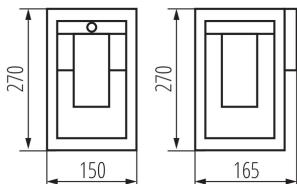

Kanlux

34983 VIMO EL 27 SE-BR

Садовый светильник со сменным источником света

5905339349835

IP
44

DESIGN
GN
unique

Ландшафтные светильники Kanlux VIMO отличаются уникальной формой, напоминающей фонари. Эти садовые светильники со сменным источником света доступны в двух цветах: матовом черном и бронзовом (медном). Серия VIMO предлагает два размера столбиков и настенных бра, среди которых присутствуют версии с датчиком движения. Благодаря своей нестандартной форме и классу защиты IP44 Kanlux VIMO будет отлично смотреться в любом ландшафте или на фасаде вашего дома.

ОБЩИЕ ДАННЫЕ:

Цвет: коричневый

Место монтажа: для установки на стене

Место использования: внутри и снаружи

Минимальное расстояние от освещенного объекта: 0,5m

Wykrywanie ruchu: да

Сменный источник света: да

в комплекте источники света: нет

Длина [мм]: 150

Ширина [мм]: 165

Высота [мм]: 270

Регулировка чувствительности: да

ТЕХНИЧЕСКИЕ ПАРАМЕТРЫ:

Номинальное напряжение [В]: 220-240 AC

Номинальная частота [Гц]: 50

Максимальная мощность [Вт]: max 15

Класс защиты от поражения электрическим током: I

Материал плафона: PC

Источник света: LED

Цоколь: E27

Диапазон температуры окружающей среды, воздействию которой может подвергаться изделие [°C]: -20÷40

Материал корпуса: сплав алюминия

Вид датчика: PIR

Вид соединения: клеммник винтовой

Диапазон сечения применяемых кабелей [мм²]: 1,5÷2,5

Время работы датчика [секунда-минута]: 10-7

угол действия датчика [°]: 100

Настройка уровня освещенности, при котором датчик обнаруживает движение [lx]: 10-2000

Степень защиты IP: 44

Date of issue: 29.03.2022, 12:12

Мы оставляем за собой право на внесение технических изменений. Данные, содержащиеся в этом материале, не имеют юридической обязательной силы.

Фотометрия: результаты, полученные при тестировании конкретного экземпляра.

RU