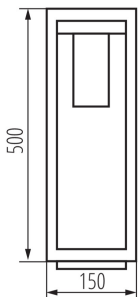

Kanlux

34984 VIMO 50 B

Садовый светильник со сменным источником света

5905339349842

IP
44

DESIGN
unique

Ландшафтные светильники Kanlux VIMO отличаются уникальной формой, напоминающей фонари. Эти садовые светильники со сменным источником света доступны в двух цветах: матовом черном и бронзовом (медном). Серия VIMO предлагает два размера столбиков и настенных бра, среди которых присутствуют версии с датчиком движения. Благодаря своей нестандартной форме и классу защиты IP44 Kanlux VIMO будет отлично смотреться в любом ландшафте или на фасаде вашего дома.

ОБЩИЕ ДАННЫЕ:

Цвет: черный

Место монтажа: для установки на основании

Место использования: внутри и снаружи

Минимальное расстояние от освещенного объекта: 0,5m

Сменный источник света: да

в комплекте источники света: нет

Длина [мм]: 150

Ширина [мм]: 150

Высота [мм]: 500

ТЕХНИЧЕСКИЕ ПАРАМЕТРЫ:

Номинальное напряжение [В]: 220-240 AC

Номинальная частота [Гц]: 50

Максимальная мощность [Вт]: max 15

Класс защиты от поражения электрическим током: I

Материал плафона: PC

Источник света: LED

Цоколь: E27

Диапазон температуры окружающей среды, воздействию которой может подвергаться изделие [°C]: -20÷40

Материал корпуса: сплав алюминия

Вид соединения: клеммник винтовой

Диапазон сечения применяемых кабелей [мм²]: 1,5÷2,5

Степень защиты IP: 44

ДАННЫЕ ЛОГИСТИКИ:

Единица измерения: штука

Как упаковано: 6

Количество штук в промежуточной упаковке: 1

Количество штук в групповой упаковке: 6

Вес нетто единицы [г]: 1552

Date of issue: 29.03.2022, 12:43

Мы оставляем за собой право на внесение технических изменений. Данные, содержащиеся в этом материале, не имеют юридической обязательной силы.

Фотометрия: результаты, полученные при тестировании конкретного экземпляра.

RU