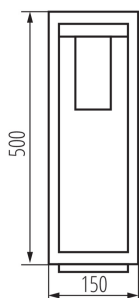

Kanlux

34985 VIMO 50 BR

Садовый светильник со сменным источником света

5905339349859

IP
44

DESIGN
unique

Ландшафтные светильники Kanlux VIMO отличается уникальной формой, напоминающей фонари. Эти садовые светильники со сменным источником света доступны в двух цветах: матовом черном и бронзовом (медном). Серия VIMO предлагает два размера столбиков и настенных бра, среди которых присутствуют версии с датчиком движения. Благодаря своей нестандартной форме и классу защиты IP44 Kanlux VIMO будет отлично смотреться в любом ландшафте или на фасаде вашего дома.

ОБЩИЕ ДАННЫЕ:

Цвет: коричневый

Место монтажа: для установки на основании

Место использования: внутри и снаружи

Минимальное расстояние от освещенного объекта: 0,5m

Сменный источник света: да

в комплекте источники света: нет

Длина [мм]: 150

Ширина [мм]: 150

Высота [мм]: 500

ТЕХНИЧЕСКИЕ ПАРАМЕТРЫ:

Номинальное напряжение [В]: 220-240 AC

Номинальная частота [Гц]: 50

Максимальная мощность [Вт]: max 15

Класс защиты от поражения электрическим током: I

Материал плафона: PC

Источник света: LED

Цоколь: E27

Диапазон температуры окружающей среды, воздействию которой может подвергаться изделие [°C]: -20÷40

Материал корпуса: сплав алюминия

Вид соединения: клеммник винтовой

Диапазон сечения применяемых кабелей [мм²]: 1,5÷2,5

Степень защиты IP: 44

ДАННЫЕ ЛОГИСТИКИ:

Единица измерения: штука

Как упаковано: 6

Количество штук в промежуточной упаковке: 1

Количество штук в групповой упаковке: 6

Вес нетто единицы [г]: 1558

Date of issue: 29.03.2022, 12:11

Мы оставляем за собой право на внесение технических изменений. Данные, содержащиеся в этом материале, не имеют юридической обязательной силы.

Фотометрия: результаты, полученные при тестировании конкретного экземпляра.

RU