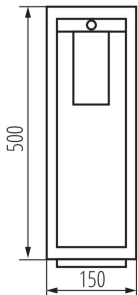

Kanlux

34986 VIMO 50 SE-B

Садовый светильник со сменным источником света

5905339349866

IP
44

DESIGN
unique

Ландшафтные светильники Kanlux VIMO отличаются уникальной формой, напоминающей фонари. Эти садовые светильники со сменным источником света доступны в двух цветах: матовом черном и бронзовом (медном). Серия VIMO предлагает два размера столбиков и настенных бра, среди которых присутствуют версии с датчиком движения. Благодаря своей нестандартной форме и классу защиты IP44 Kanlux VIMO будет отлично смотреться в любом ландшафте или на фасаде вашего дома.

ОБЩИЕ ДАННЫЕ:

Цвет: черный

Место монтажа: для установки на основании

Место использования: внутри и снаружи

Минимальное расстояние от освещенного объекта: 0,5m

Wykrywanie ruchu: да

Сменный источник света: да

в комплекте источники света: нет

Длина [мм]: 150

Ширина [мм]: 150

Высота [мм]: 500

Регулировка чувствительности: да

ТЕХНИЧЕСКИЕ ПАРАМЕТРЫ:

Номинальное напряжение [В]: 220-240 AC

Номинальная частота [Гц]: 50

Максимальная мощность [Вт]: max 15

Класс защиты от поражения электрическим током: I

Материал плафона: PC

Источник света: LED

Цоколь: E27

Диапазон температуры окружающей среды, воздействию которой может подвергаться изделие [°C]: -20÷40

Материал корпуса: сплав алюминия

Вид датчика: PIR

Вид соединения: клеммник винтовой

Диапазон сечения применяемых кабелей [мм²]: 1,5÷2,5

Время работы датчика [секунда-минута]: 10-7

угол действия датчика [°]: 100

Настройка уровня освещенности, при котором датчик обнаруживает движение [lx]: 10-2000

Степень защиты IP: 44

Date of issue: 29.03.2022, 12:11

Мы оставляем за собой право на внесение технических изменений. Данные, содержащиеся в этом материале, не имеют юридической обязательной силы.

Фотометрия: результаты, полученные при тестировании конкретного экземпляра.

RU